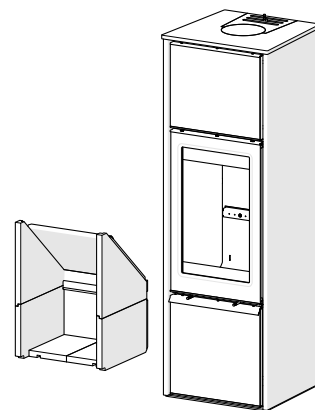

Lotus · S700

Pos	Part #	Desc.	Qty
1	78-220	stålkant rustfri til røgvender	1
2	78-402	brund	2
3	78-404	bagside	1
4	78-406	højre side	1
5	78-408	side	1
6	78-410	røghylde	1
7	78-412	bagside top	1
8	78-414	venstre side øverst	1
9	78-418	højre side øverst	1

Pos	Part #	Desc.	Qty
1	47-314	hængselsaksel	1
2	78-222	lås til lågen	1
3	B-300410	skrue M4x10 ISO10642	1

Pos	Part #	Desc.	Qty
1	B-300410	M4x10 ISO10642	1
2	48-310	afstandsskive	2
3	71-208	glasholder øverst på lågen	1
4	B-360406	skruer M4x6 ISO7380	4
5	78-416	støbt bagramme	1
6	B-300410	skruer M4x10 ISO10642	10
7	78-224	glasholder nederst	1
8	B-330520	skruer M5x20 ISO4026	1
9	78-020	lukkekrog med arm	1
10	B-330504	skruer M5x4 ISO4026	1
11	47-310	håndtag	1
12	78-302	lukkeaksel	1
13	47-502	glas	1
14	P-110006	pakning	1
15	78-026	lågeplade magic	1
16	78-420	glas til lågepladen	1
17	78-316	skive under lukkekrog	1
18	P-110006	pakning	1