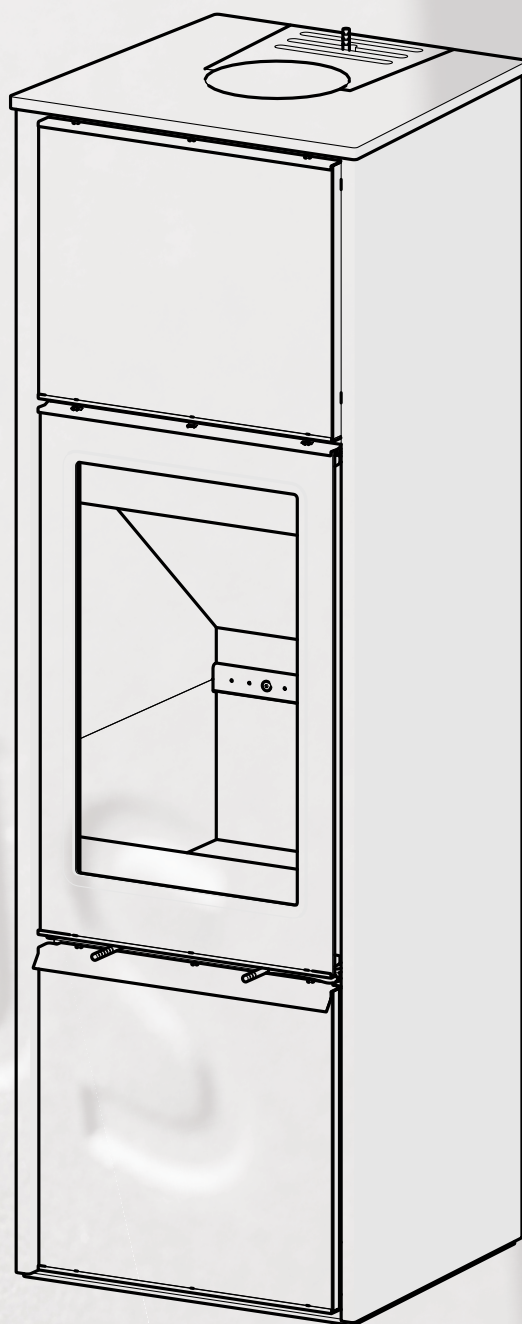

Lotus · S700

Pos	Part #	Desc.	Qty
1	78-220	stålkant rustfri til røgvender	1
2	78-402	brund	2
3	78-404	bagside	1
4	78-406	højre side	1
5	78-408	side	1
6	78-410	røghylde	1
7	78-412	bagside top	1
8	78-414	venstre side øverst	1
9	78-418	højre side øverst	1

Pos	Part #	Desc.	Qty
1	47-314	hængselsaksel	1
2	78-222	lås til lågen	1
3	B-300410	skrue M4x10 ISO10642	1

Pos	Part #	Desc.	Qty
1	B-300410	M4x10 ISO10642	1
2	48-310	afstandsskive	2
3	71-208	glasholder øverst på lågen	1
4	B-360406	skruer M4x6 ISO7380	4
5	78-416	støbt bagramme	1
6	B-300410	skruer M4x10 ISO10642	10
7	78-224	glasholder nederst	1
8	B-330520	skruer M5x20 ISO4026	1
9	78-020	lukkekrog med arm	1
10	B-330504	skruer M5x4 ISO4026	1
11	47-310	håndtag	1
12	78-302	lukkeaksel	1
13	47-502	glas	1
14	P-110006	pakning	1
15	78-026	lågeplade magic	1
16	78-420	glas til lågepladen	1
17	78-316	skive under lukkekrog	1
18	P-110006	pakning	1