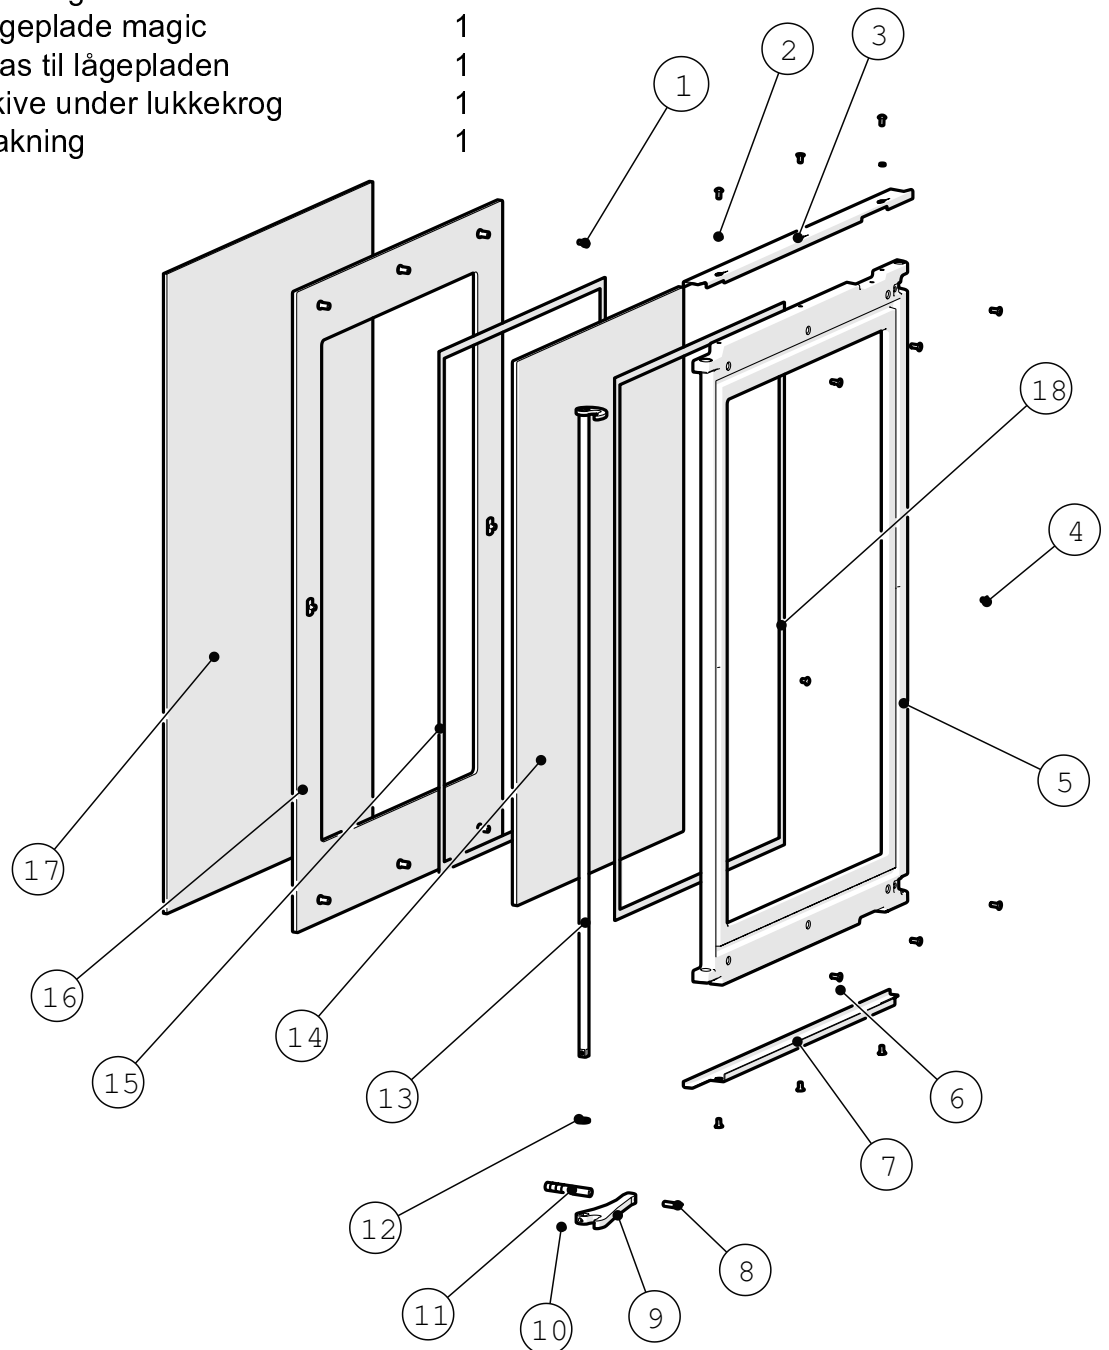

Lotus · S700

Pos	Part #	Desc.	Qty
1	78-220	stålkant rustfri til røgvender	1
2	78-402	brund	2
3	78-404	bagside	1
4	78-406	højre side	1
5	78-408	side	1
6	78-410	røghylde	1
7	78-412	bagside top	1
8	78-414	venstre side øverst	1
9	78-418	højre side øverst	1

Pos	Part #	Desc.	Qty
1	47-314	hængselsaksel	1
2	78-222	lås til lågen	1
3	B-300410	skrue M4x10 ISO10642	1

Pos	Part #	Desc.	Qty
1	B-300410	M4x10 ISO10642	1
2	48-310	afstandsskive	2
3	71-208	glasholder øverst på lågen	1
4	B-360406	skruer M4x6 ISO7380	4
5	78-416	støbt bagramme	1
6	B-300410	skruer M4x10 ISO10642	10
7	78-224	glasholder nederst	1
8	B-330520	skruer M5x20 ISO4026	1
9	78-020	lukkekrog med arm	1
10	B-330504	skruer M5x4 ISO4026	1
11	47-310	håndtag	1
12	78-302	lukkeaksel	1
13	47-502	glas	1
14	P-110006	pakning	1
15	78-026	lågeplade magic	1
16	78-420	glas til lågepladen	1
17	78-316	skive under lukkekrog	1
18	P-110006	pakning	1