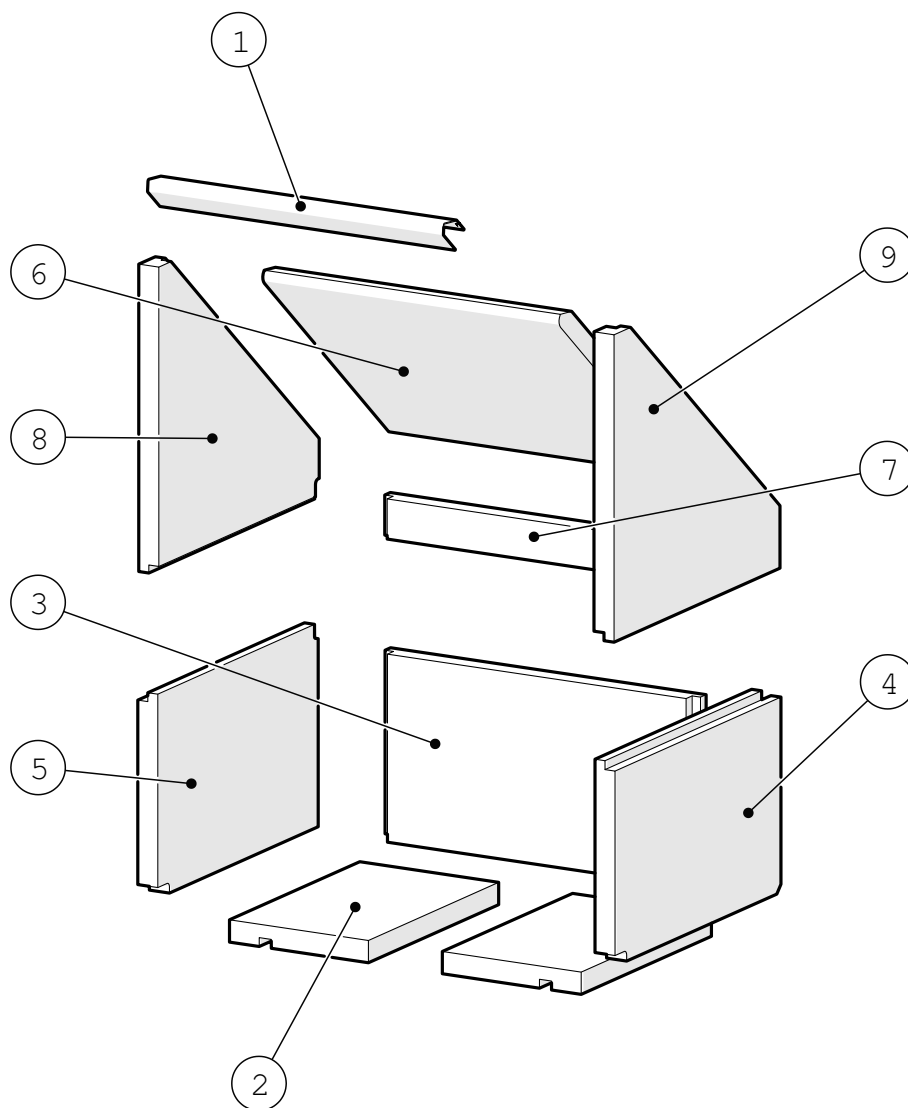

Lotus · S700

Pos	Part #	Desc.	Qty
1	78-220	stålkant rustfri til røgvender	1
2	78-402	brund	2
3	78-404	bagside	1
4	78-406	højre side	1
5	78-408	side	1
6	78-410	røghylde	1
7	78-412	bagside top	1
8	78-414	venstre side øverst	1
9	78-418	højre side øverst	1

Pos	Part #	Desc.	Qty
1	47-314	hængselsaksel	1
2	78-222	lås til lågen	1
3	B-300410	skrue M4x10 ISO10642	1

Pos	Part #	Desc.	Qty
1	B-300410	M4x10 ISO10642	1
2	48-310	afstandsskive	2
3	71-208	glasholder øverst på lågen	1
4	B-360406	skruer M4x6 ISO7380	4
5	78-416	støbt bagramme	1
6	B-300410	skruer M4x10 ISO10642	10
7	78-224	glasholder nederst	1
8	B-330520	skruer M5x20 ISO4026	1
9	78-020	lukkekrog med arm	1
10	B-330504	skruer M5x4 ISO4026	1
11	47-310	håndtag	1
12	78-302	lukkeaksel	1
13	47-502	glas	1
14	P-110006	pakning	1
15	78-026	lågeplade magic	1
16	78-420	glas til lågepladen	1
17	78-316	skive under lukkekrog	1
18	P-110006	pakning	1

Pos	Part #	Desc.	Qty
1	78-106	tertiær luftkanal	1
2	P-110006	pakning hul Ø6 m. klæb	1
3	B-510640	skrue M6x40 ISO10642	2