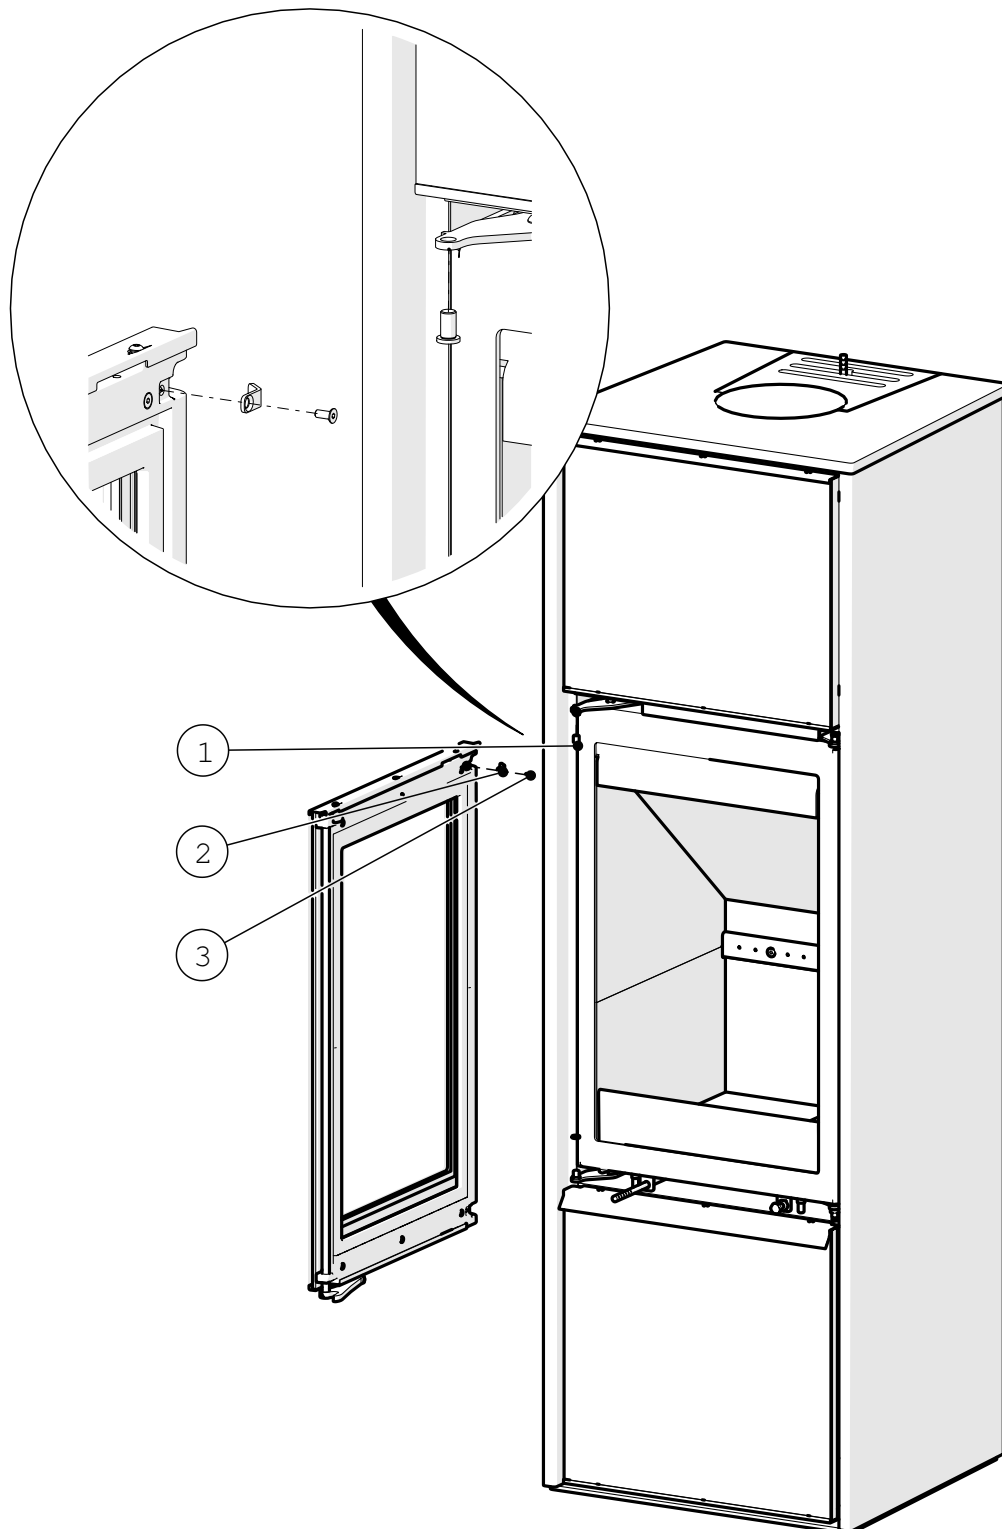

Lotus · S700

Pos	Part #	Desc.	Qty
1	78-220	stålkant rustfri til røgvender	1
2	78-402	brund	2
3	78-404	bagside	1
4	78-406	højre side	1
5	78-408	side	1
6	78-410	røghylde	1
7	78-412	bagside top	1
8	78-414	venstre side øverst	1
9	78-418	højre side øverst	1

Pos	Part #	Desc.	Qty
1	47-314	hængselsaksel	1
2	78-222	lås til lågen	1
3	B-300410	skrue M4x10 ISO10642	1

Pos	Part #	Desc.	Qty
1	B-300410	M4x10 ISO10642	1
2	48-310	afstandsskive	2
3	71-208	glasholder øverst på lågen	1
4	B-360406	skruer M4x6 ISO7380	4
5	78-416	støbt bagramme	1
6	B-300410	skruer M4x10 ISO10642	10
7	78-224	glasholder nederst	1
8	B-330520	skruer M5x20 ISO4026	1
9	78-020	lukkekrog med arm	1
10	B-330504	skruer M5x4 ISO4026	1
11	47-310	håndtag	1
12	78-302	lukkeaksel	1
13	47-502	glas	1
14	P-110006	pakning	1
15	78-026	lågeplade magic	1
16	78-420	glas til lågepladen	1
17	78-316	skive under lukkekrog	1
18	P-110006	pakning	1