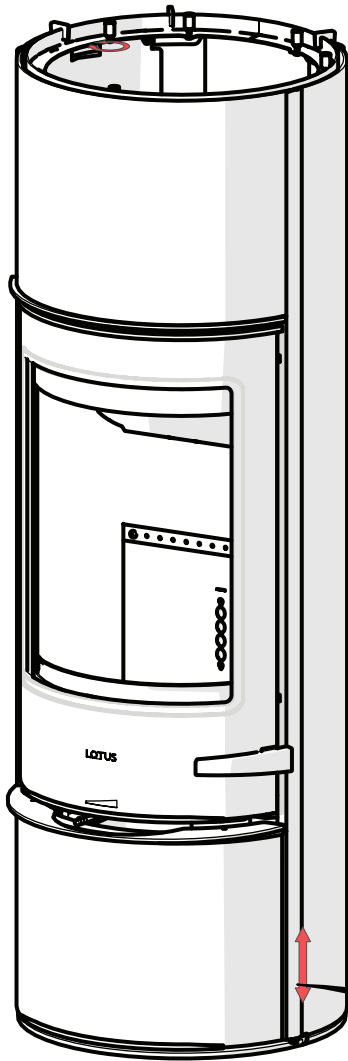

15 1x 86-0045 M
1x 86-410

16 1x 86-404

17 1x 86-406

18 1x 86-412

19 3x B360408

20 2x B-510412

21 2x B-020005

22 2x B-260005

23 2x P-110010
ø10mm x 70mm

25 2x P110006
ø6mm x 536mm

26 3x B-010004

NB! For turntable positioning

Remove transport safety

①

1 x B510830
M8x30

②

1 (2)x
B550830

③

4 x B360816
M8x16

360°

90°

90°

45°

45°

Option 1

Option 2

NB! For air connection

- ① 
4 x B360810
M8x10
- ② 
8634 Air studs
- ③ 
P110010 Rope seal
- ④ 
8636 Air studs w. flange

NB! For Glass plate

2

1

4x