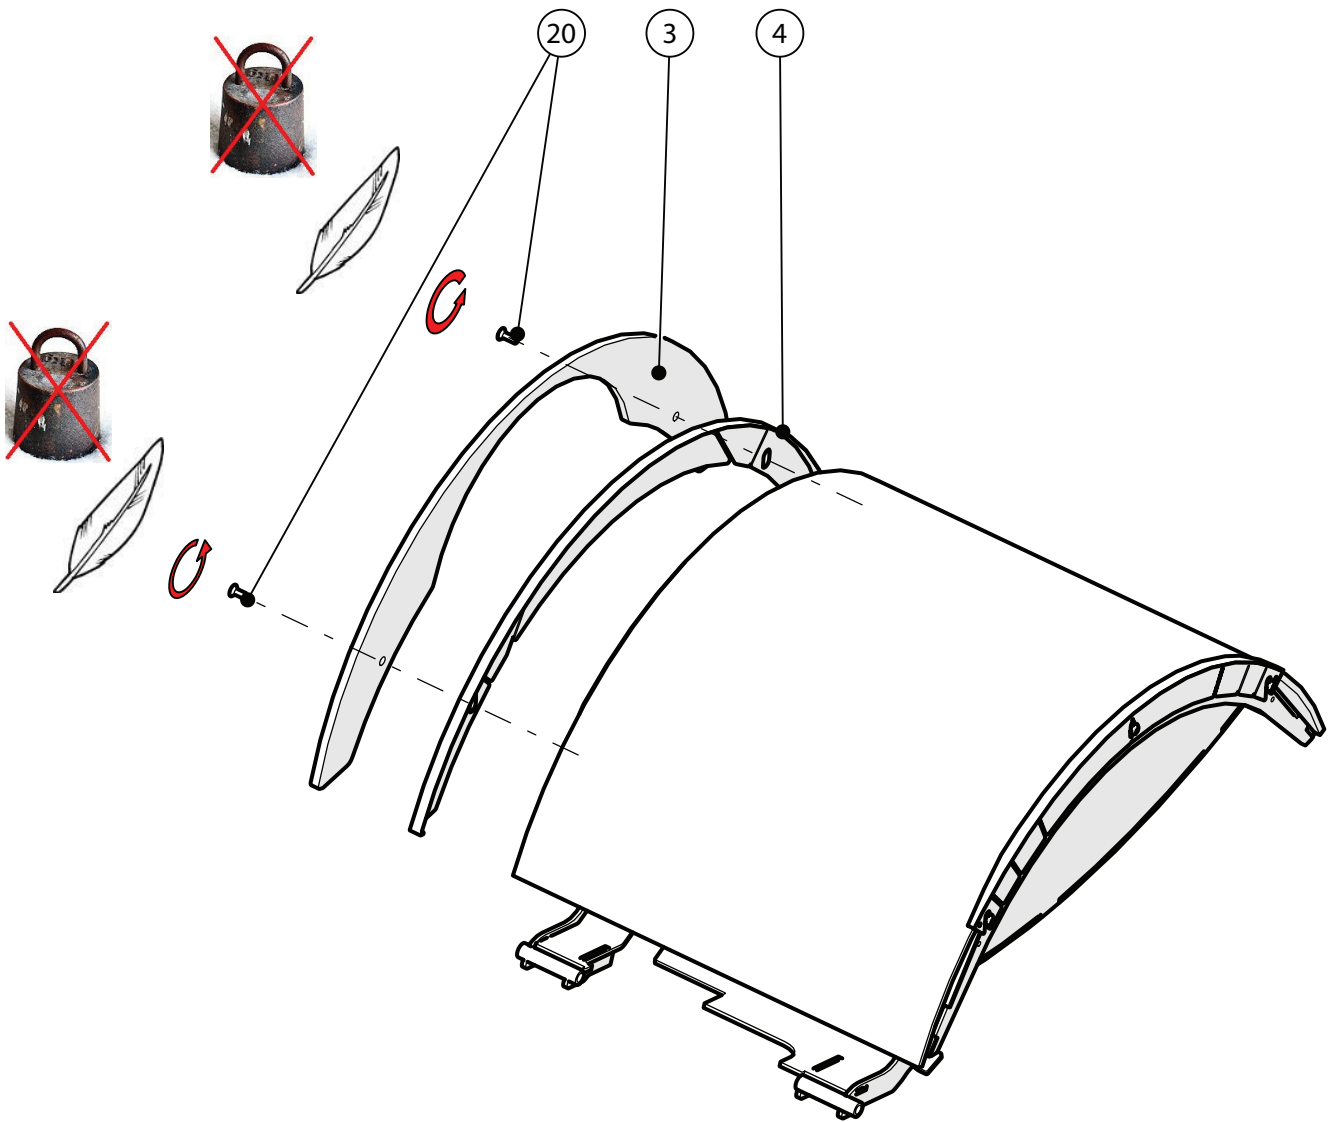

1 (2)x
B550830

③

4 x B360816
M8x16

360°

90°

90°

45°

45°

Option 1

Option 2

NB! For air connection

- ① 
4 x B360810
M8x10
- ② 
8634 Air studs
- ③ 
P110010 Rope seal
- ④ 
8636 Air studs w. flange

NB! For Glass plate

2

1

4x