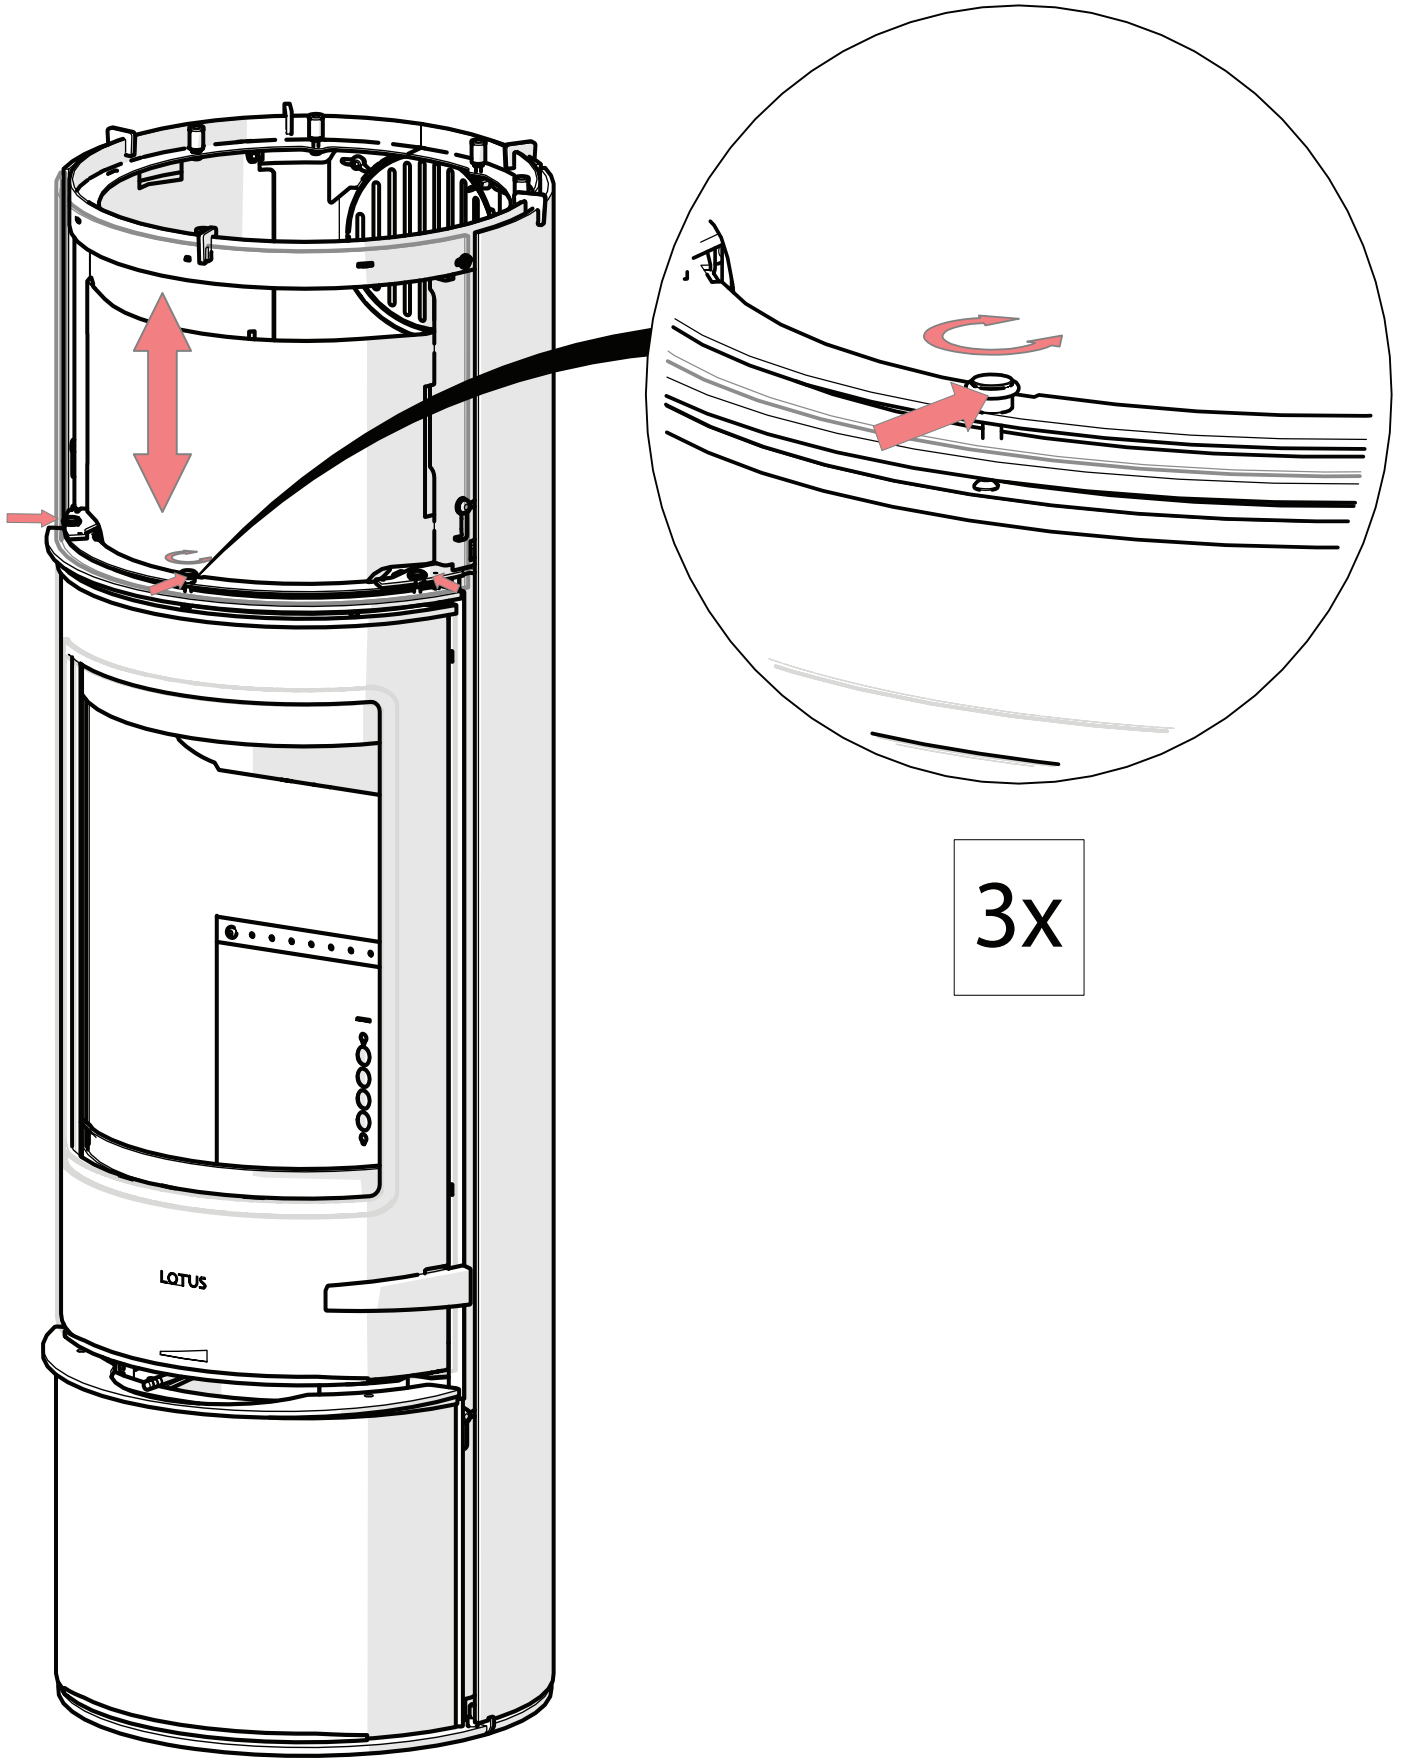

1 (2)x
B550830

③

4 x B360816
M8x16

360°

90°

90°

45°

45°

Option 1

Option 2

NB! For air connection

- ① 
4 x B360810
M8x10
- ② 
8634 Air studs
- ③ 
P110010 Rope seal
- ④ 
8636 Air studs w. flange

NB! For Glass plate

2

1

4x