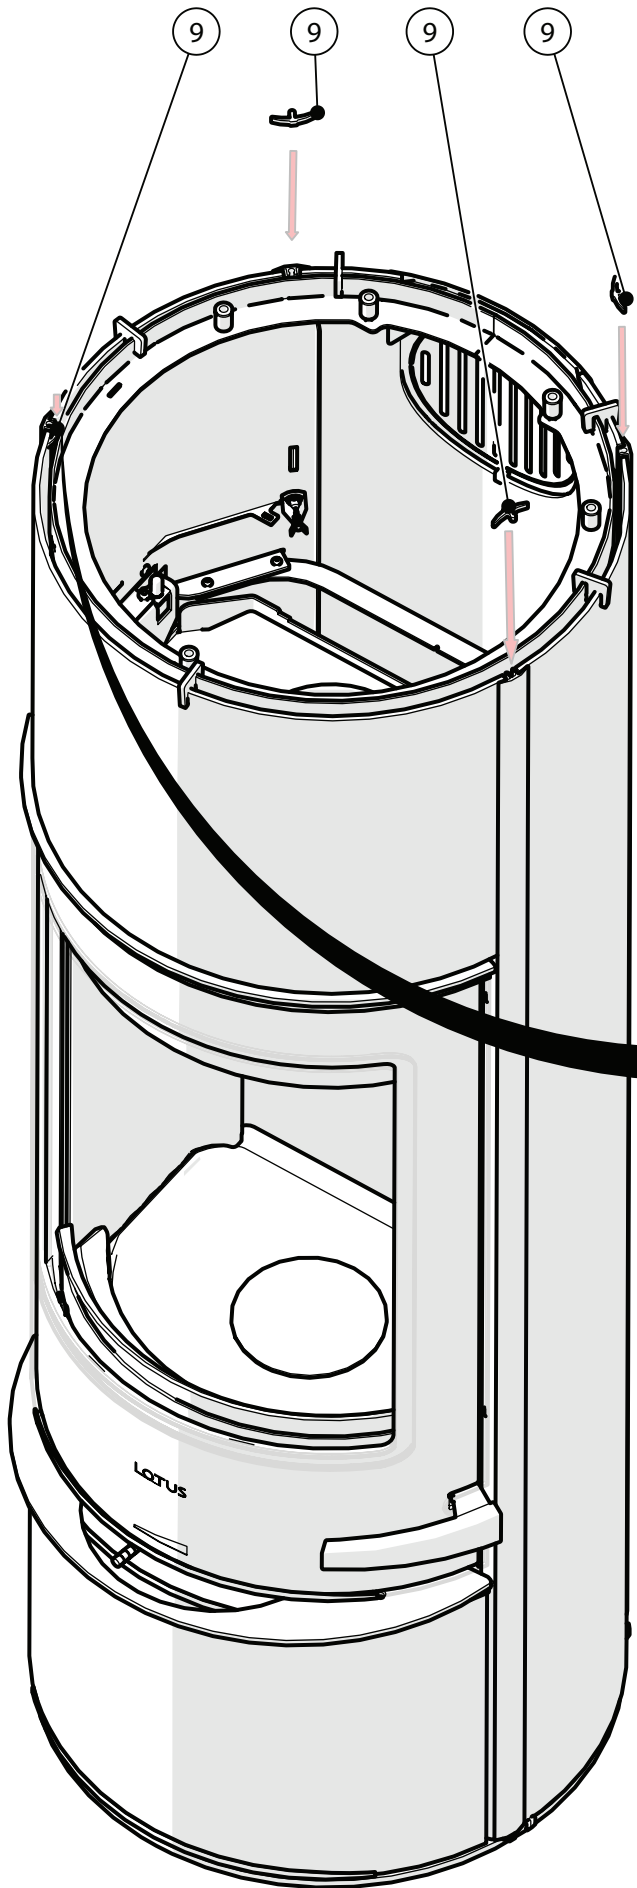

15 1x 86-0045 M
1x 86-410

16 1x 86-404

17 1x 86-406

18 1x 86-412

19 3x B360408

20 2x B-510412

21 2x B-020005

22 2x B-260005

23 2x P-110010
ø10mm x 70mm

25 2x P110006
ø6mm x 536mm

26 3x B-010004

NB! For turntable positioning

Remove transport safety

①

1 x B510830
M8x30

②

1 (2)x
B550830

③

4 x B360816
M8x16

360°

90°

90°

45°

45°

Option 1

Option 2

NB! For air connection

- ① 
4 x B360810
M8x10
- ② 
8634 Air studs
- ③ 
P110010 Rope seal
- ④ 
8636 Air studs w. flange

NB! For Glass plate

2

1

4x