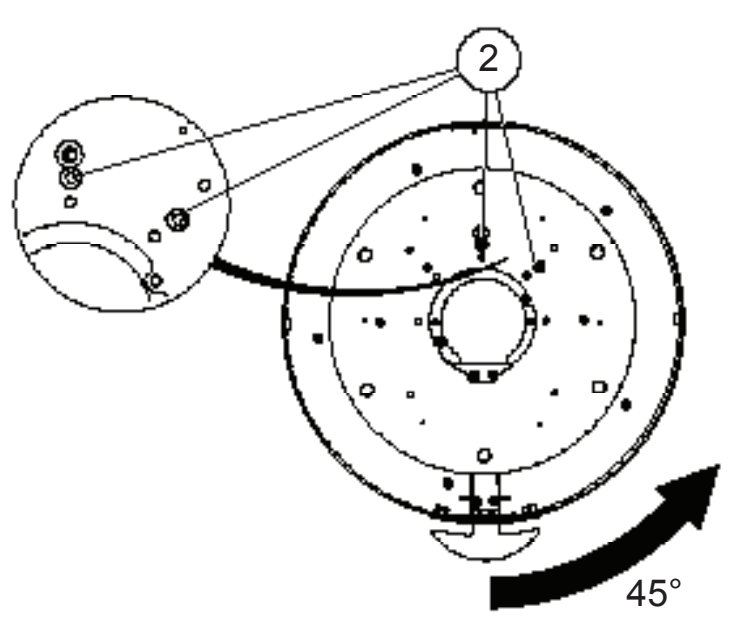

1 (2)x
B550830

③

4 x B360816
M8x16

360°

90°

90°

45°

45°

Option 1

Option 2

NB! For air connection

- ① 
4 x B360810
M8x10
- ② 
8634 Air studs
- ③ 
P110010 Rope seal
- ④ 
8636 Air studs w. flange

NB! For Glass plate

2

1

4x