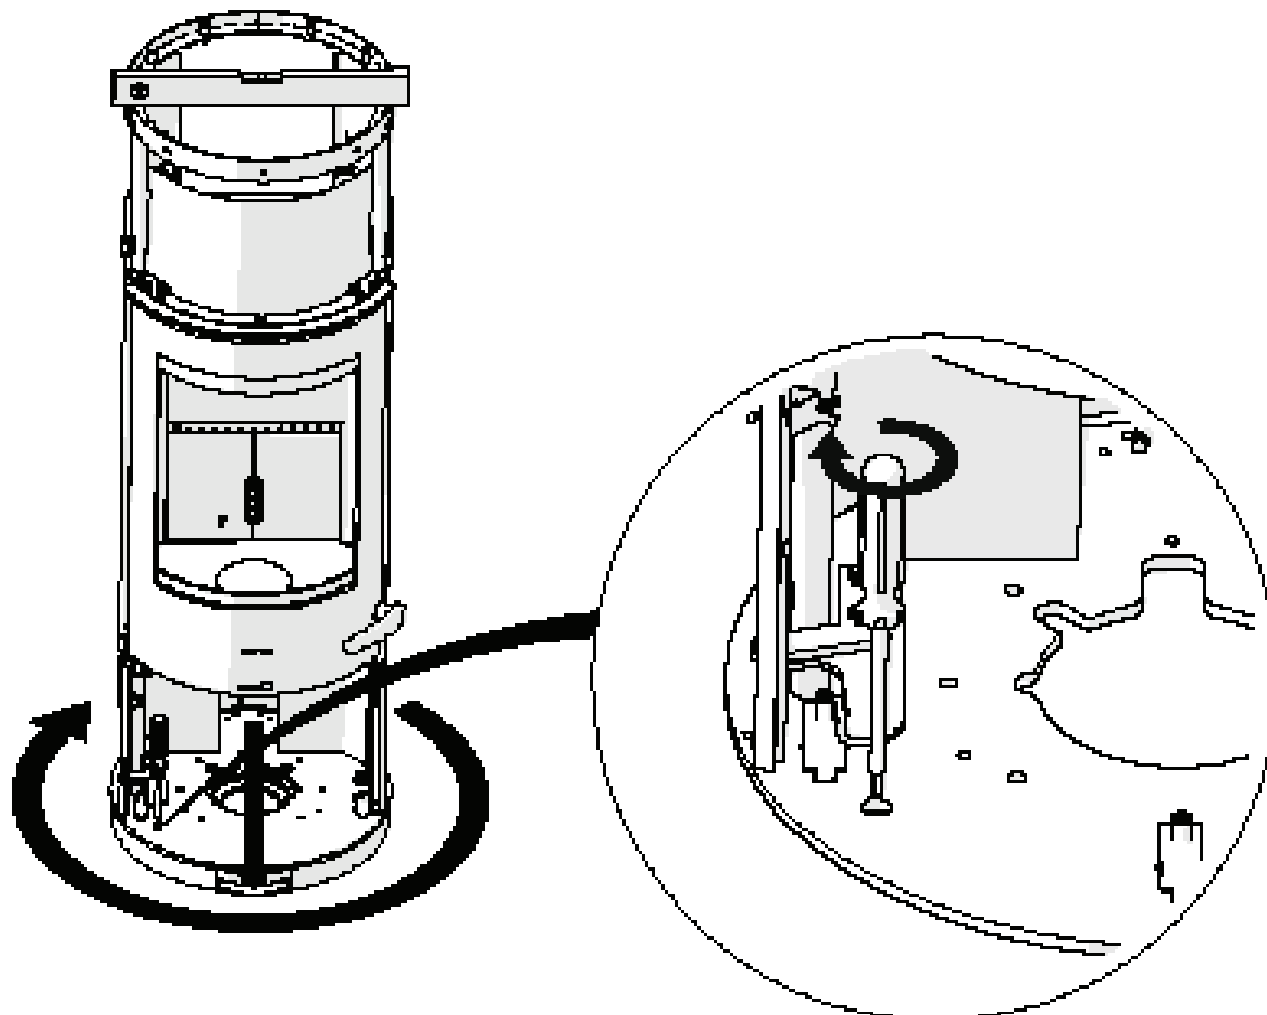

1 (2)x
B550830

③

4 x B360816
M8x16

360°

90°

90°

45°

45°

Option 1

Option 2

NB! For air connection

- ① 
4 x B360810
M8x10
- ② 
8634 Air studs
- ③ 
P110010 Rope seal
- ④ 
8636 Air studs w. flange

NB! For Glass plate

2

1

4x