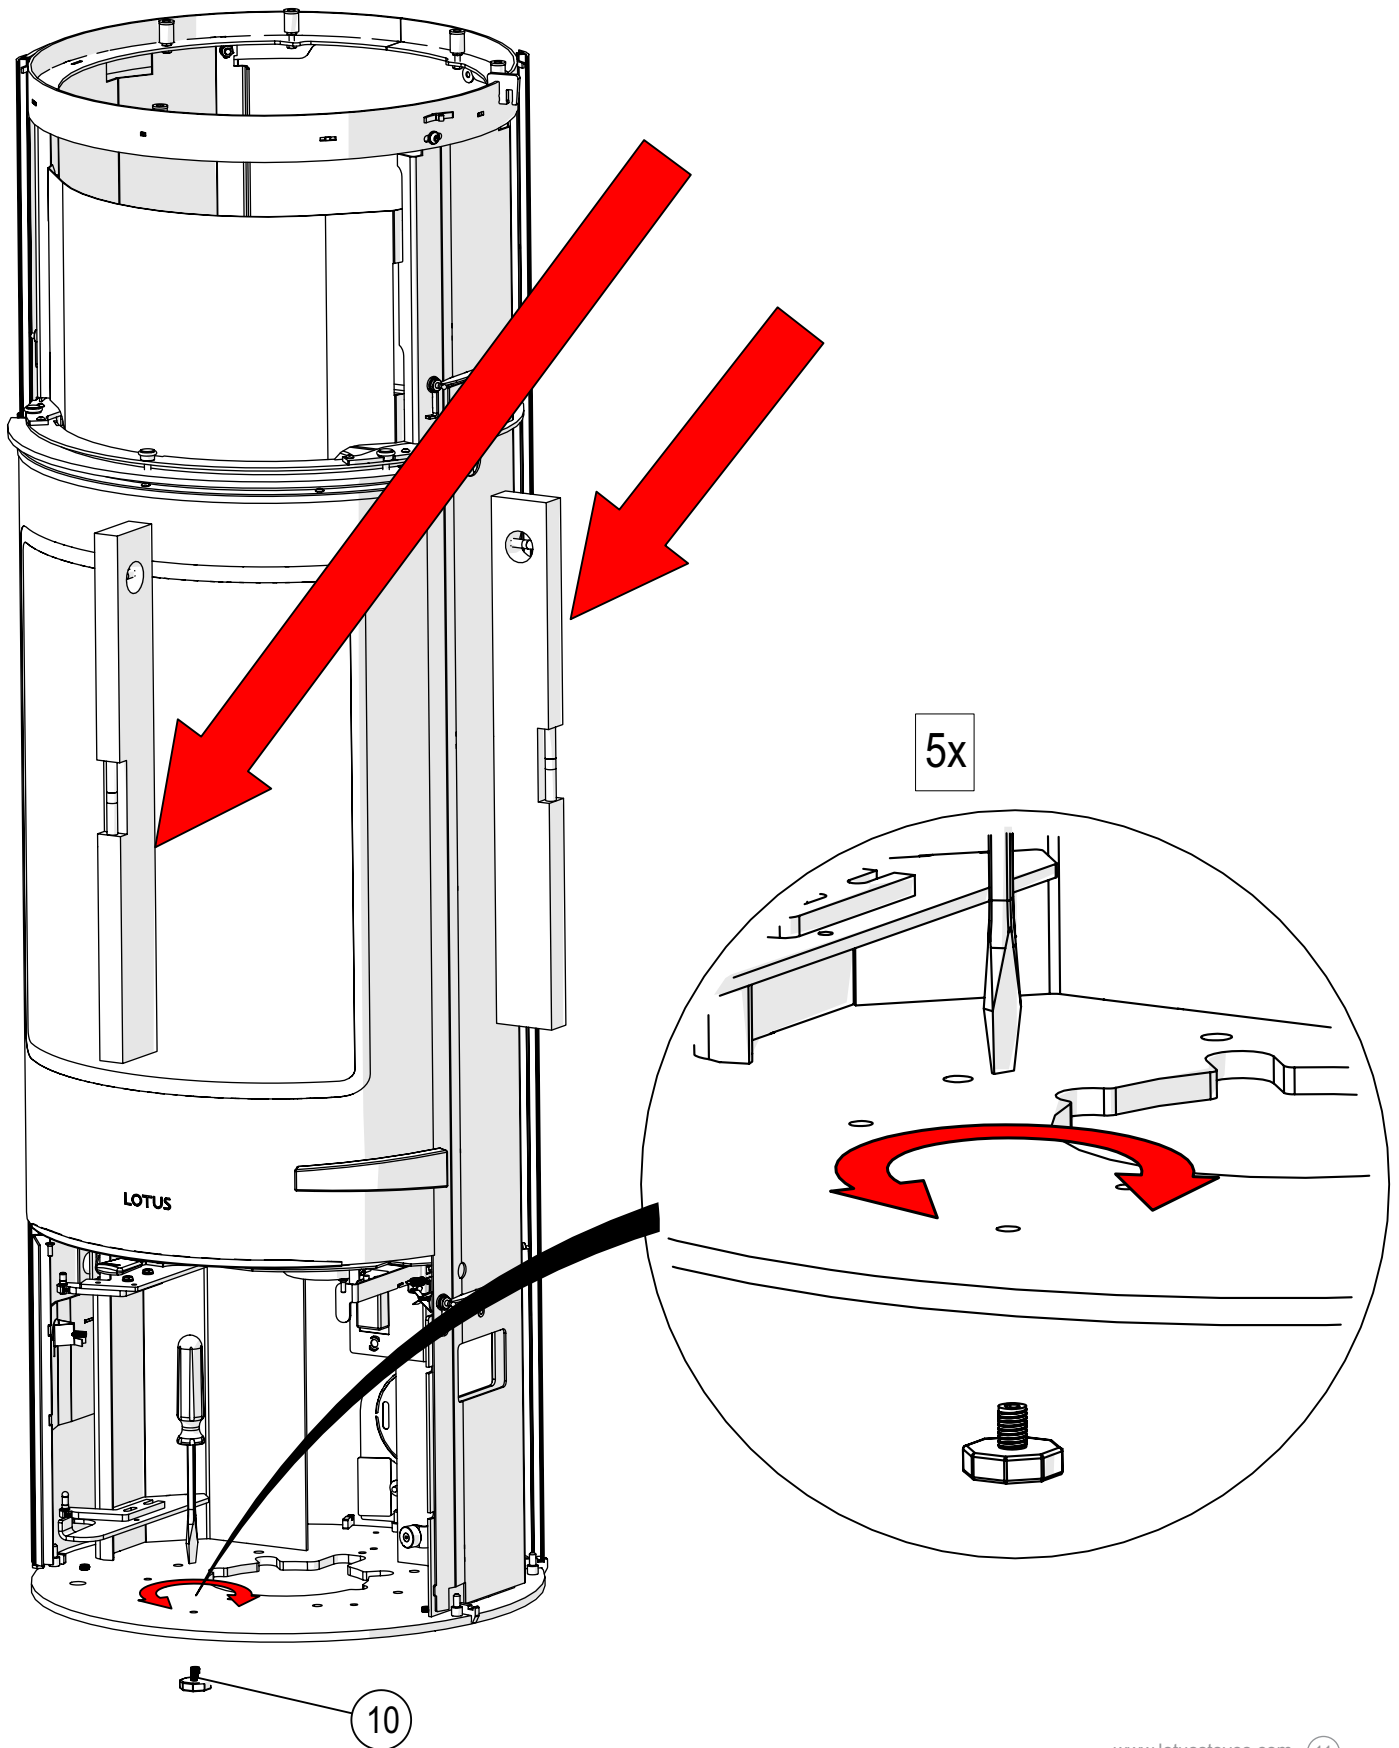

1 (2)x
B550830

③

4 x B360816
M8x16

360°

90°

90°

45°

45°

Option 1

Option 2

NB! For air connection

- ① 
4 x B360810
M8x10
- ② 
8634 Air studs
- ③ 
P110010 Rope seal
- ④ 
8636 Air studs w. flange

NB! For Glass plate

2

1

4x