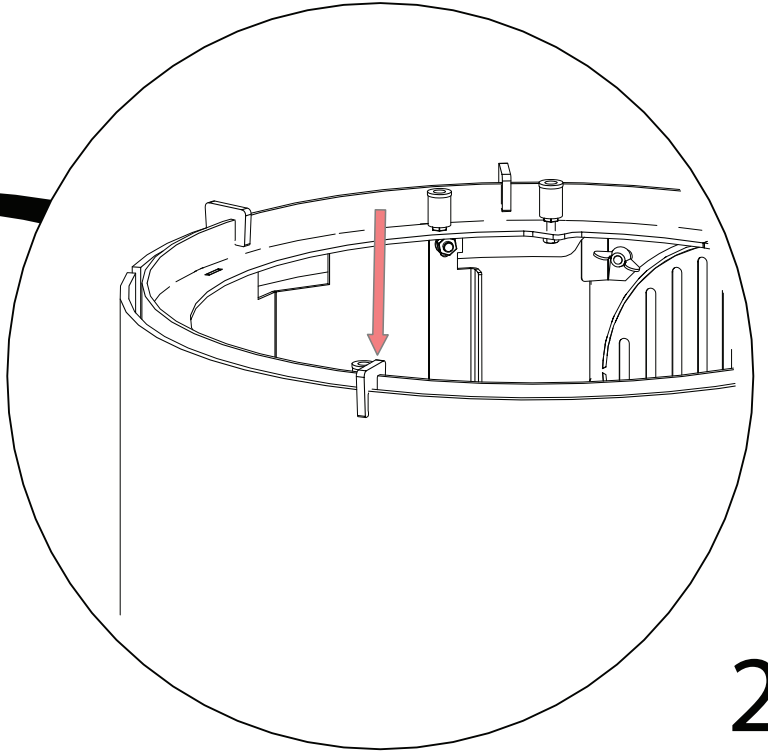

1 (2)x
B550830

③

4 x B360816
M8x16

360°

90°

90°

45°

45°

Option 1

Option 2

NB! For air connection

- ① 
4 x B360810
M8x10
- ② 
8634 Air studs
- ③ 
P110010 Rope seal
- ④ 
8636 Air studs w. flange

NB! For Glass plate

2

1

4x