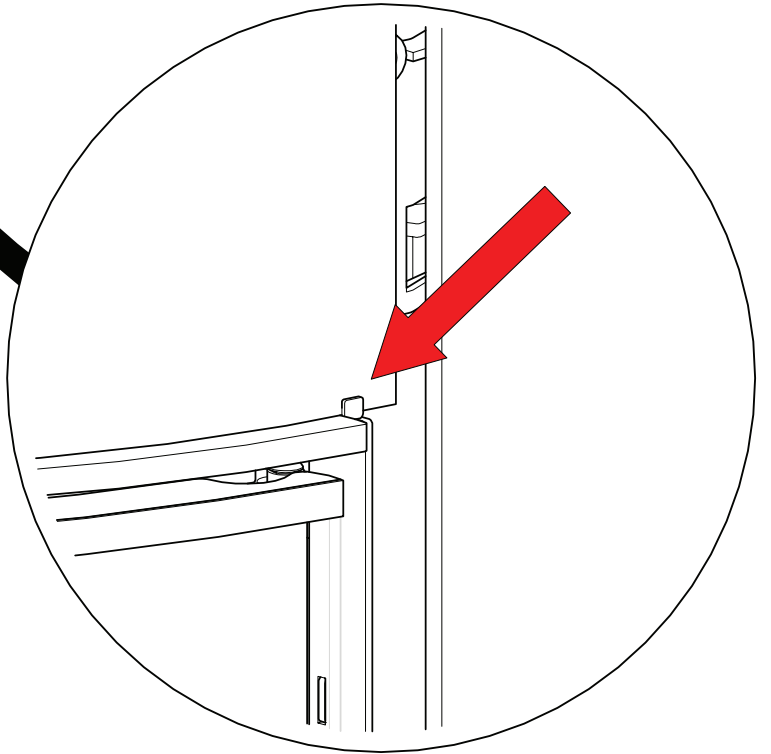

1 (2)x
B550830

③

4 x B360816
M8x16

360°

90°

90°

45°

45°

Option 1

Option 2

NB! For air connection

- ① 
4 x B360810
M8x10
- ② 
8634 Air studs
- ③ 
P110010 Rope seal
- ④ 
8636 Air studs w. flange

NB! For Glass plate

2

1

4x