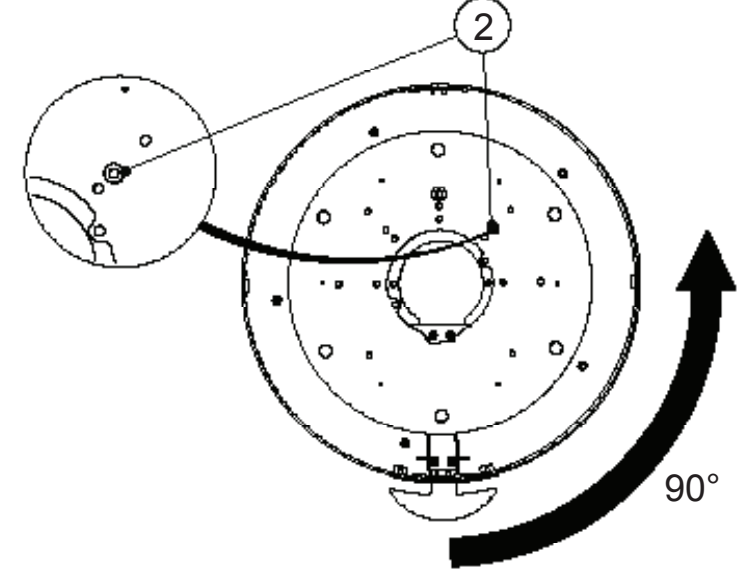

1 (2)x
B550830

③

4 x B360816
M8x16

360°

90°

90°

45°

45°

Option 1

Option 2

NB! For air connection

- ① 
4 x B360810
M8x10
- ② 
8634 Air studs
- ③ 
P110010 Rope seal
- ④ 
8636 Air studs w. flange

NB! For Glass plate

2

1

4x