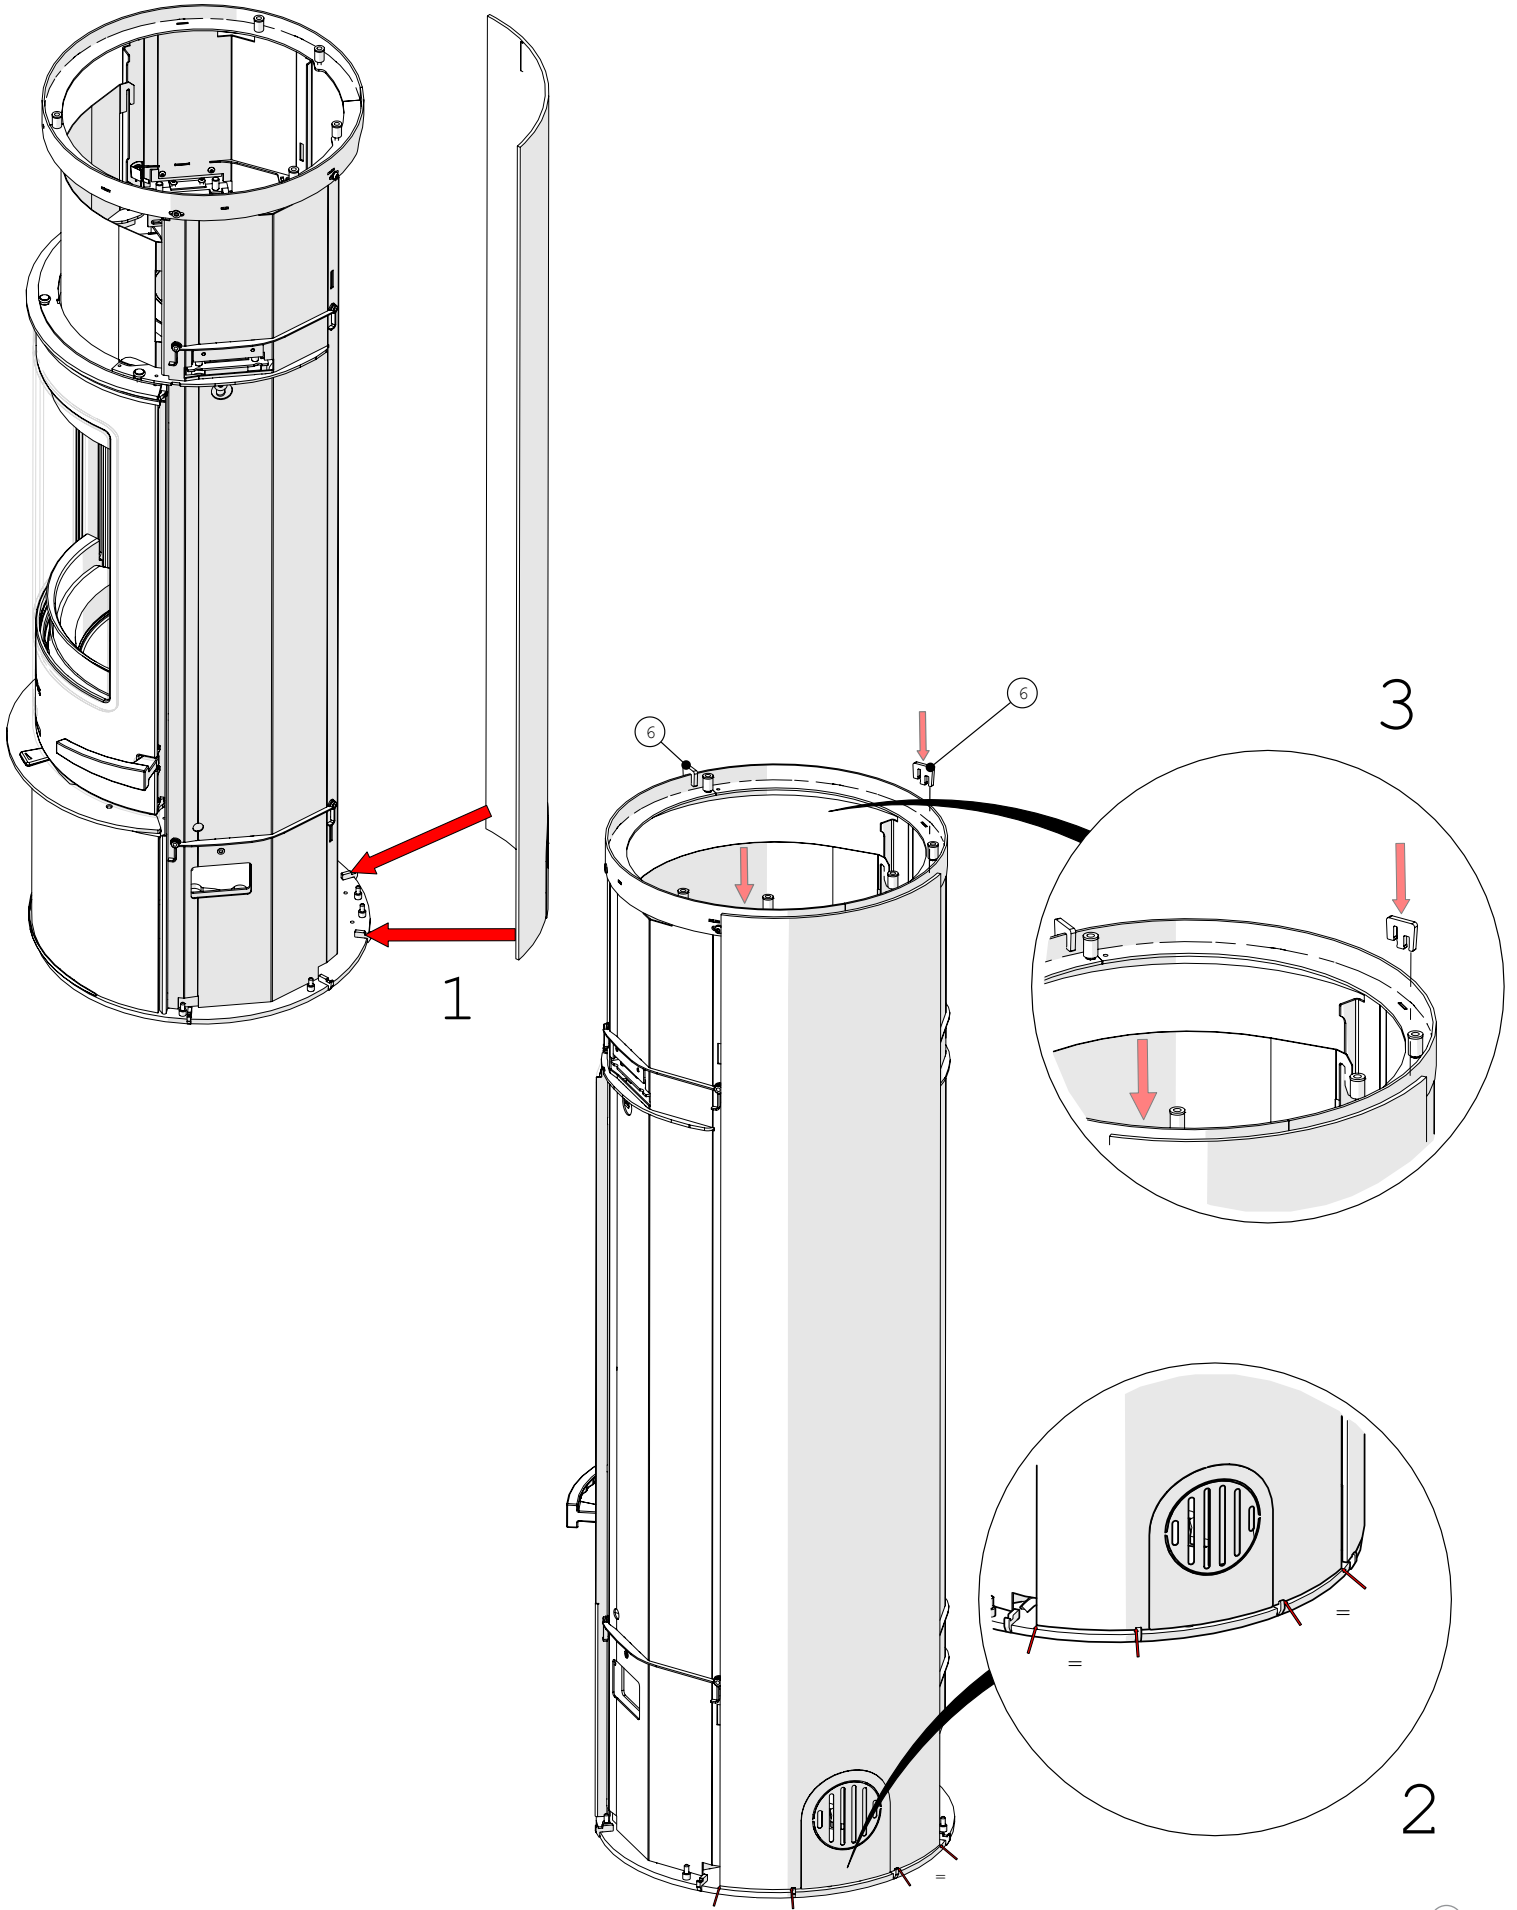

1 (2)x
B550830

③

4 x B360816
M8x16

360°

90°

90°

45°

45°

Option 1

Option 2

NB! For air connection

- ① 
4 x B360810
M8x10
- ② 
8634 Air studs
- ③ 
P110010 Rope seal
- ④ 
8636 Air studs w. flange

NB! For Glass plate

2

1

4x