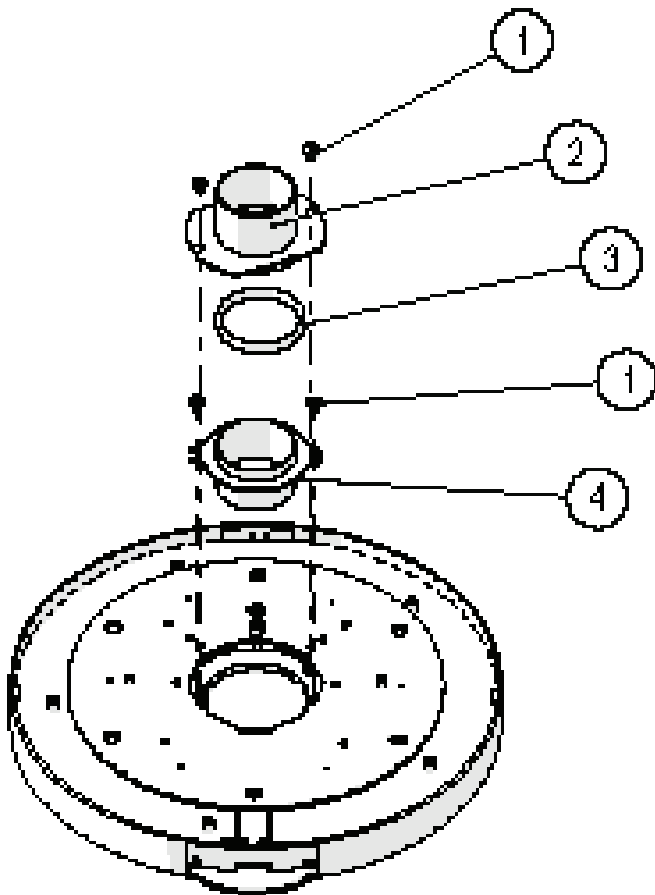

1 (2)x
B550830

③

4 x B360816
M8x16

360°

90°

90°

45°

45°

Option 1

Option 2

NB! For air connection

- ① 
4 x B360810
M8x10
- ② 
8634 Air studs
- ③ 
P110010 Rope seal
- ④ 
8636 Air studs w. flange

NB! For Glass plate

2

1

4x