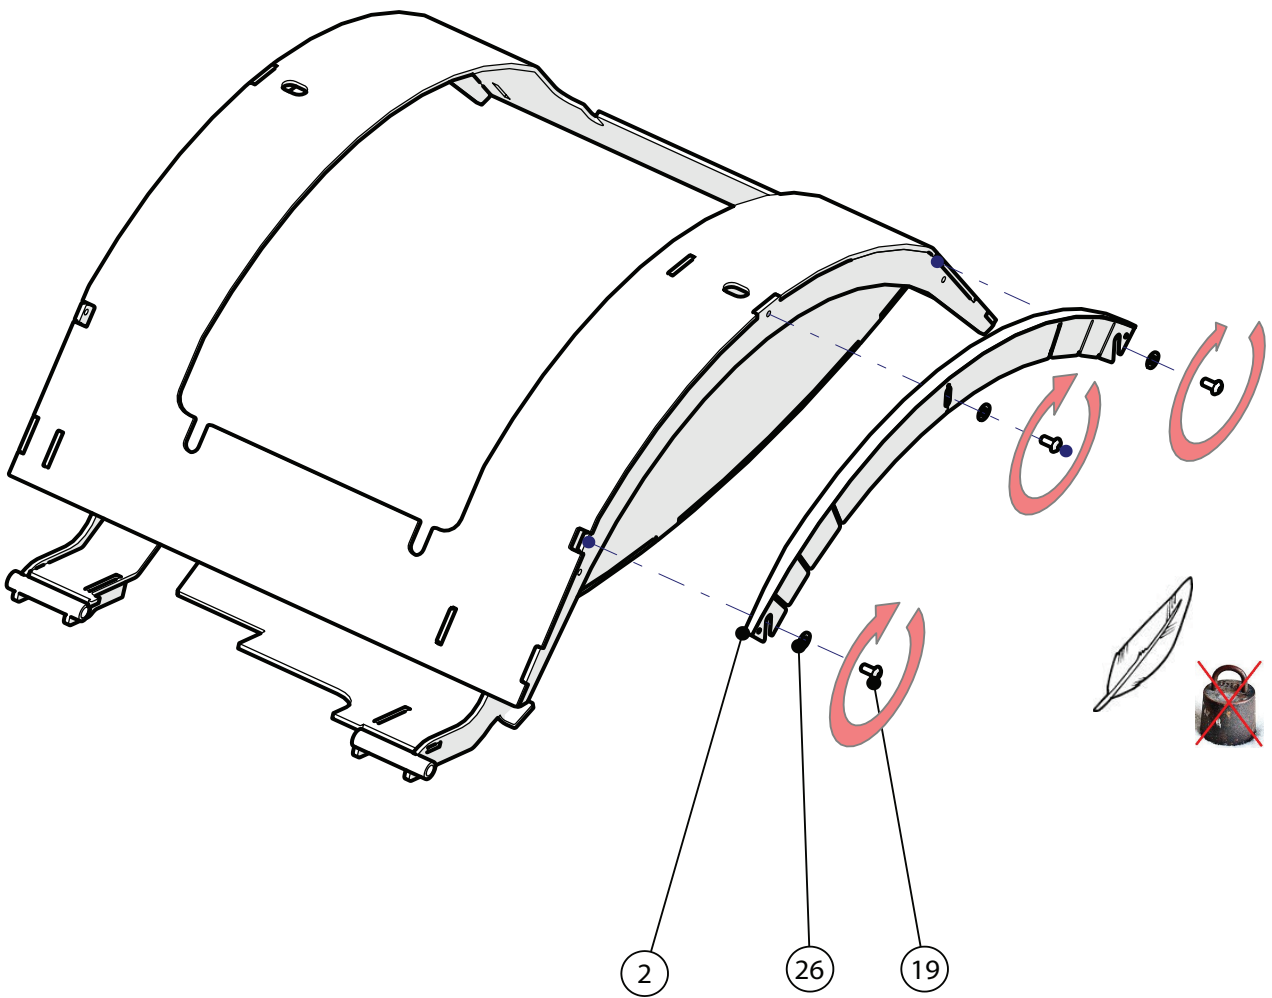

1 (2)x
B550830

③

4 x B360816
M8x16

360°

90°

90°

45°

45°

Option 1

Option 2

NB! For air connection

- ① 
4 x B360810
M8x10
- ② 
8634 Air studs
- ③ 
P110010 Rope seal
- ④ 
8636 Air studs w. flange

NB! For Glass plate

2

1

4x