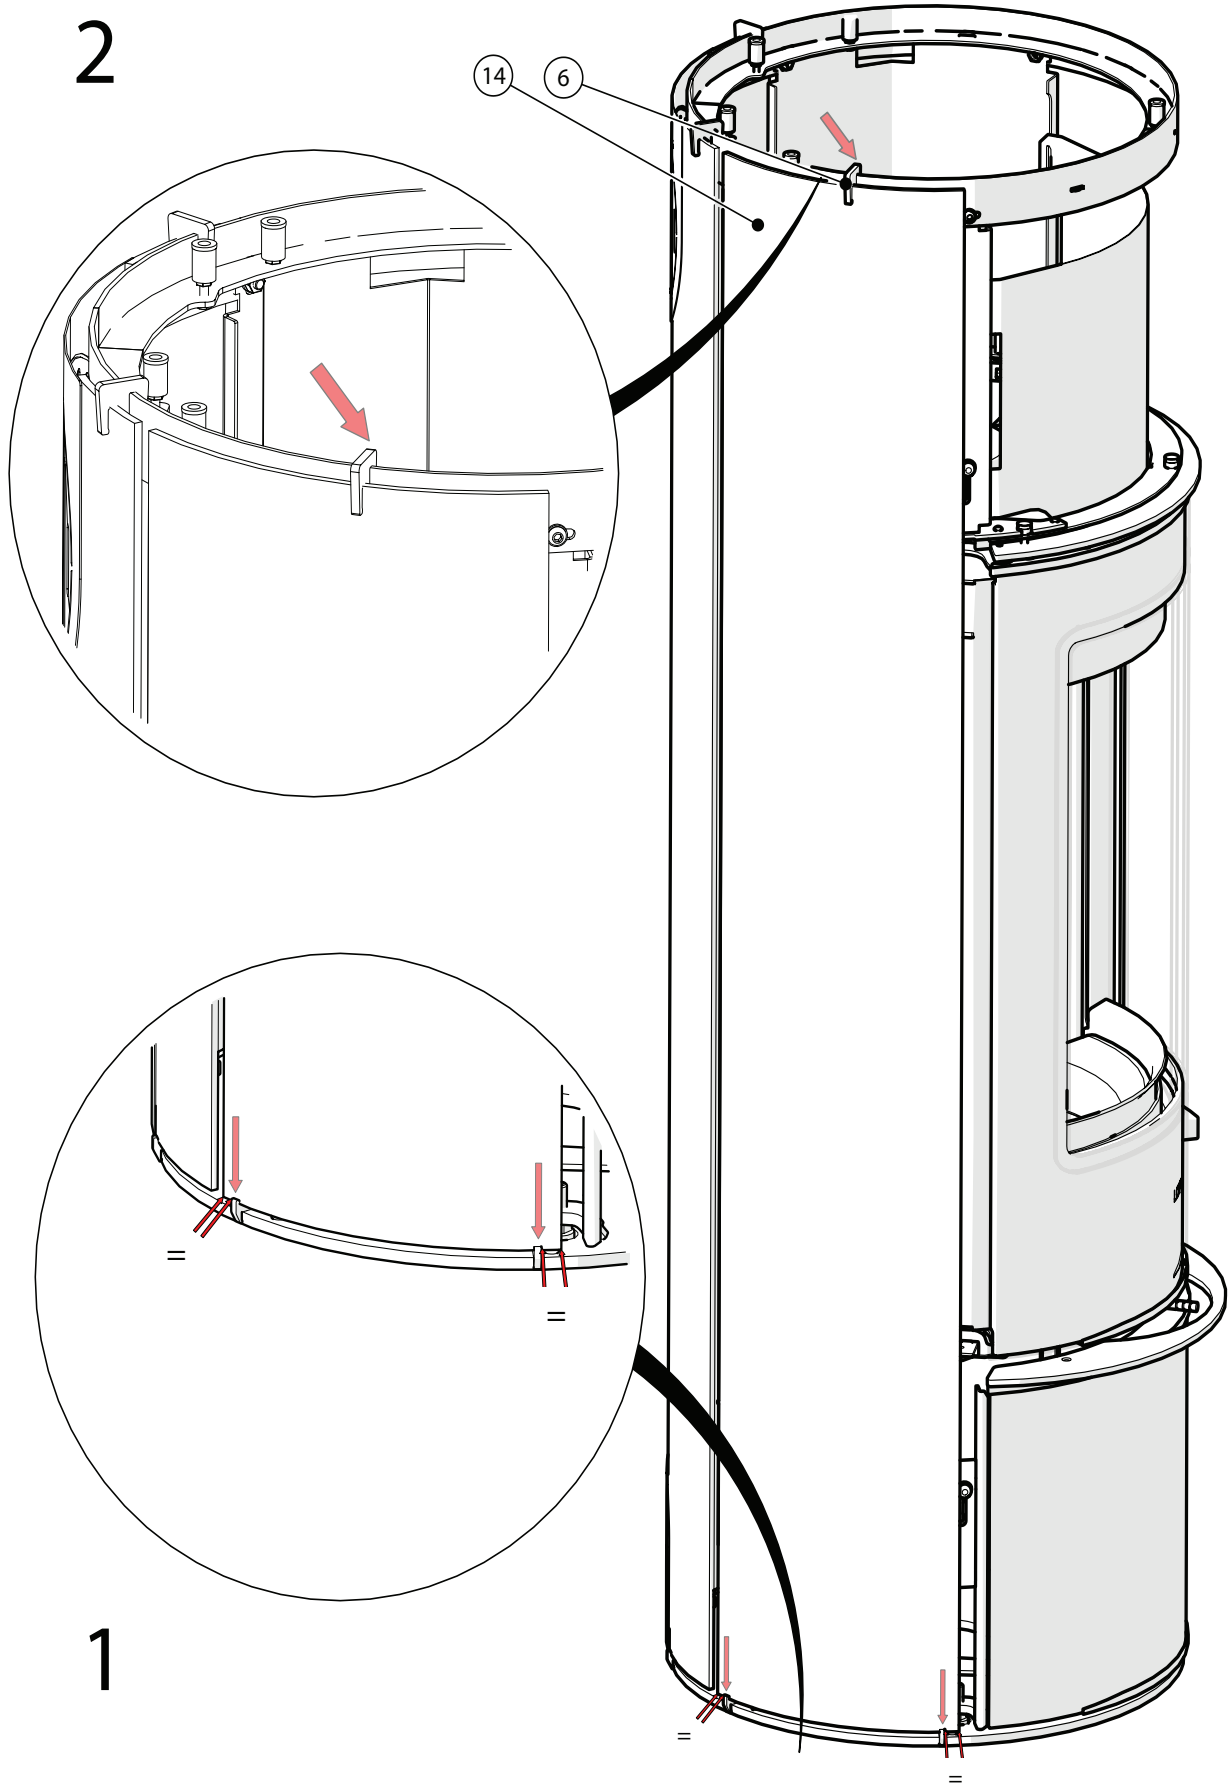

1 (2)x
B550830

③

4 x B360816
M8x16

360°

90°

90°

45°

45°

Option 1

Option 2

NB! For air connection

- ① 
4 x B360810
M8x10
- ② 
8634 Air studs
- ③ 
P110010 Rope seal
- ④ 
8636 Air studs w. flange

NB! For Glass plate

2

1

4x