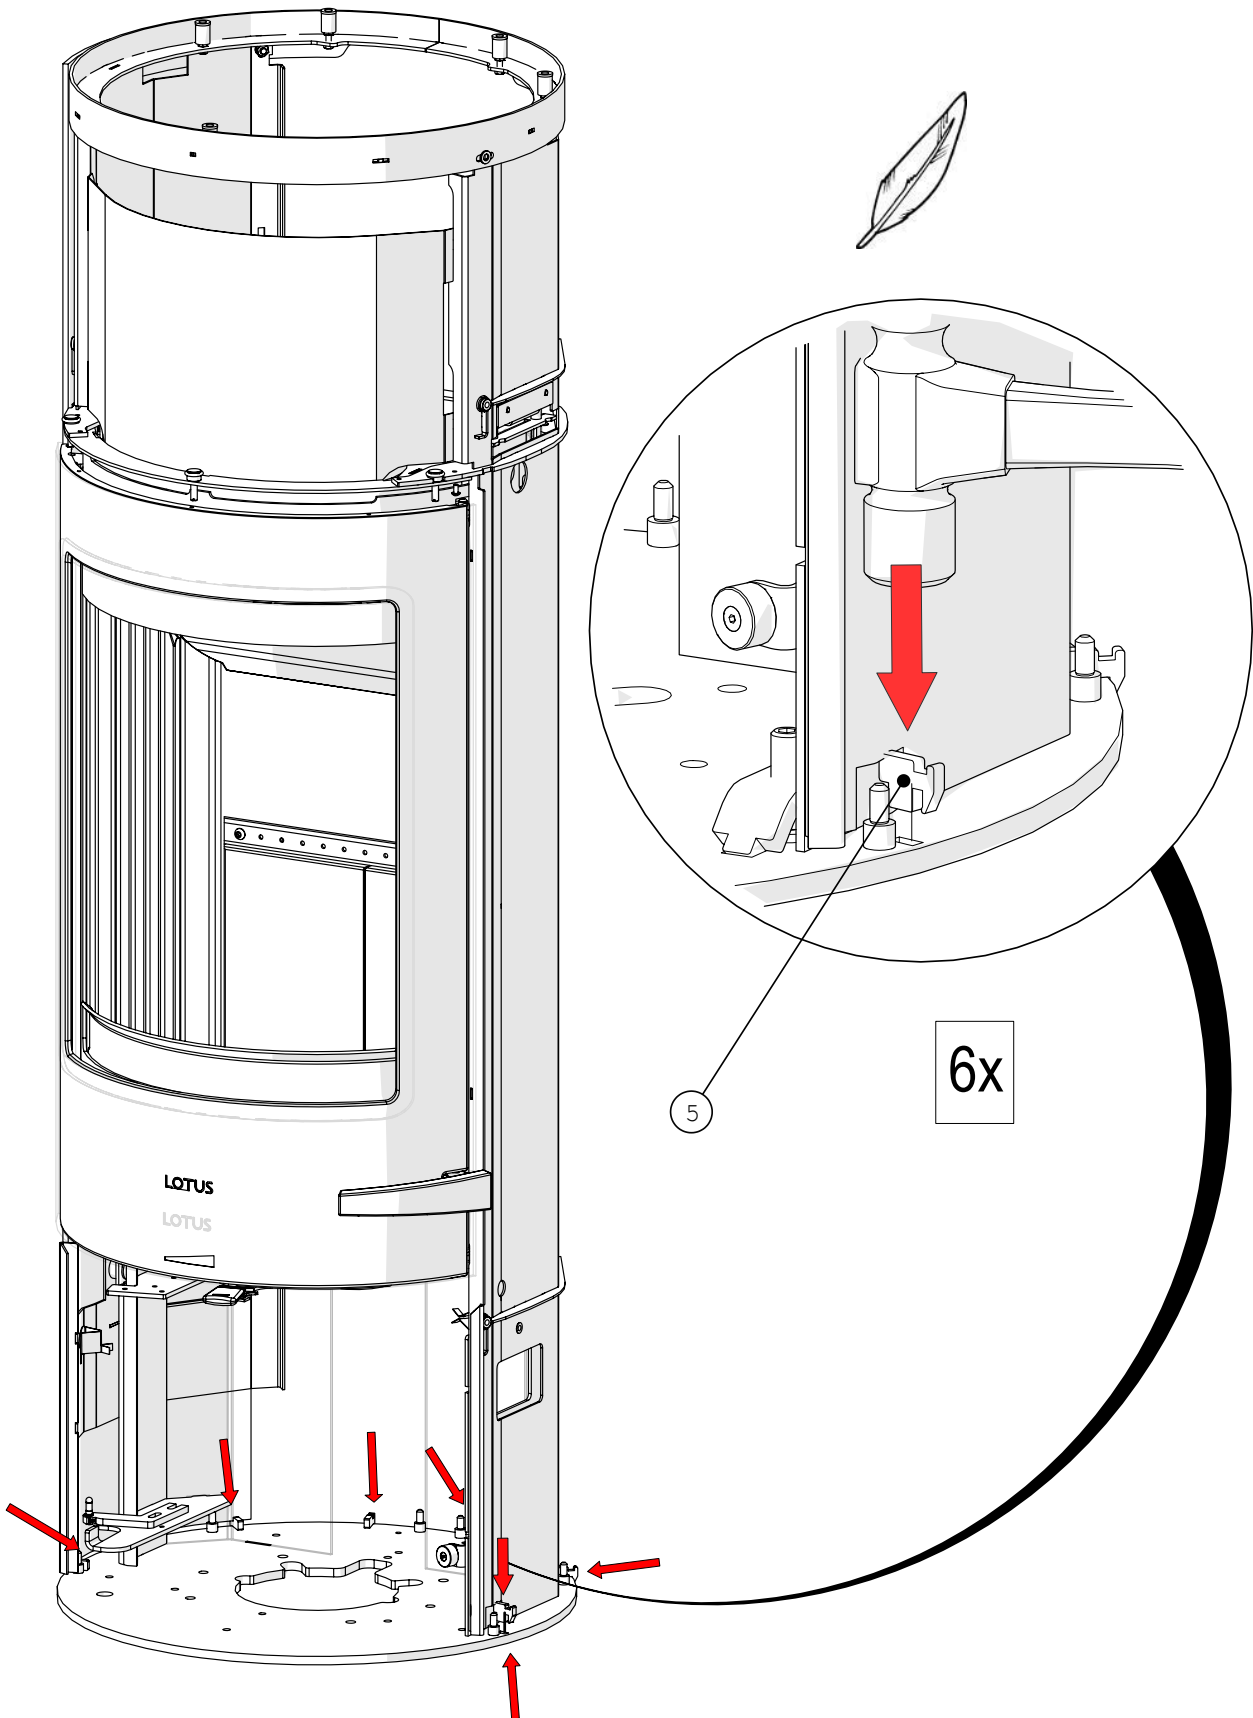

1 (2)x
B550830

③

4 x B360816
M8x16

360°

90°

90°

45°

45°

Option 1

Option 2

NB! For air connection

- ① 
4 x B360810
M8x10
- ② 
8634 Air studs
- ③ 
P110010 Rope seal
- ④ 
8636 Air studs w. flange

NB! For Glass plate

2

1

4x