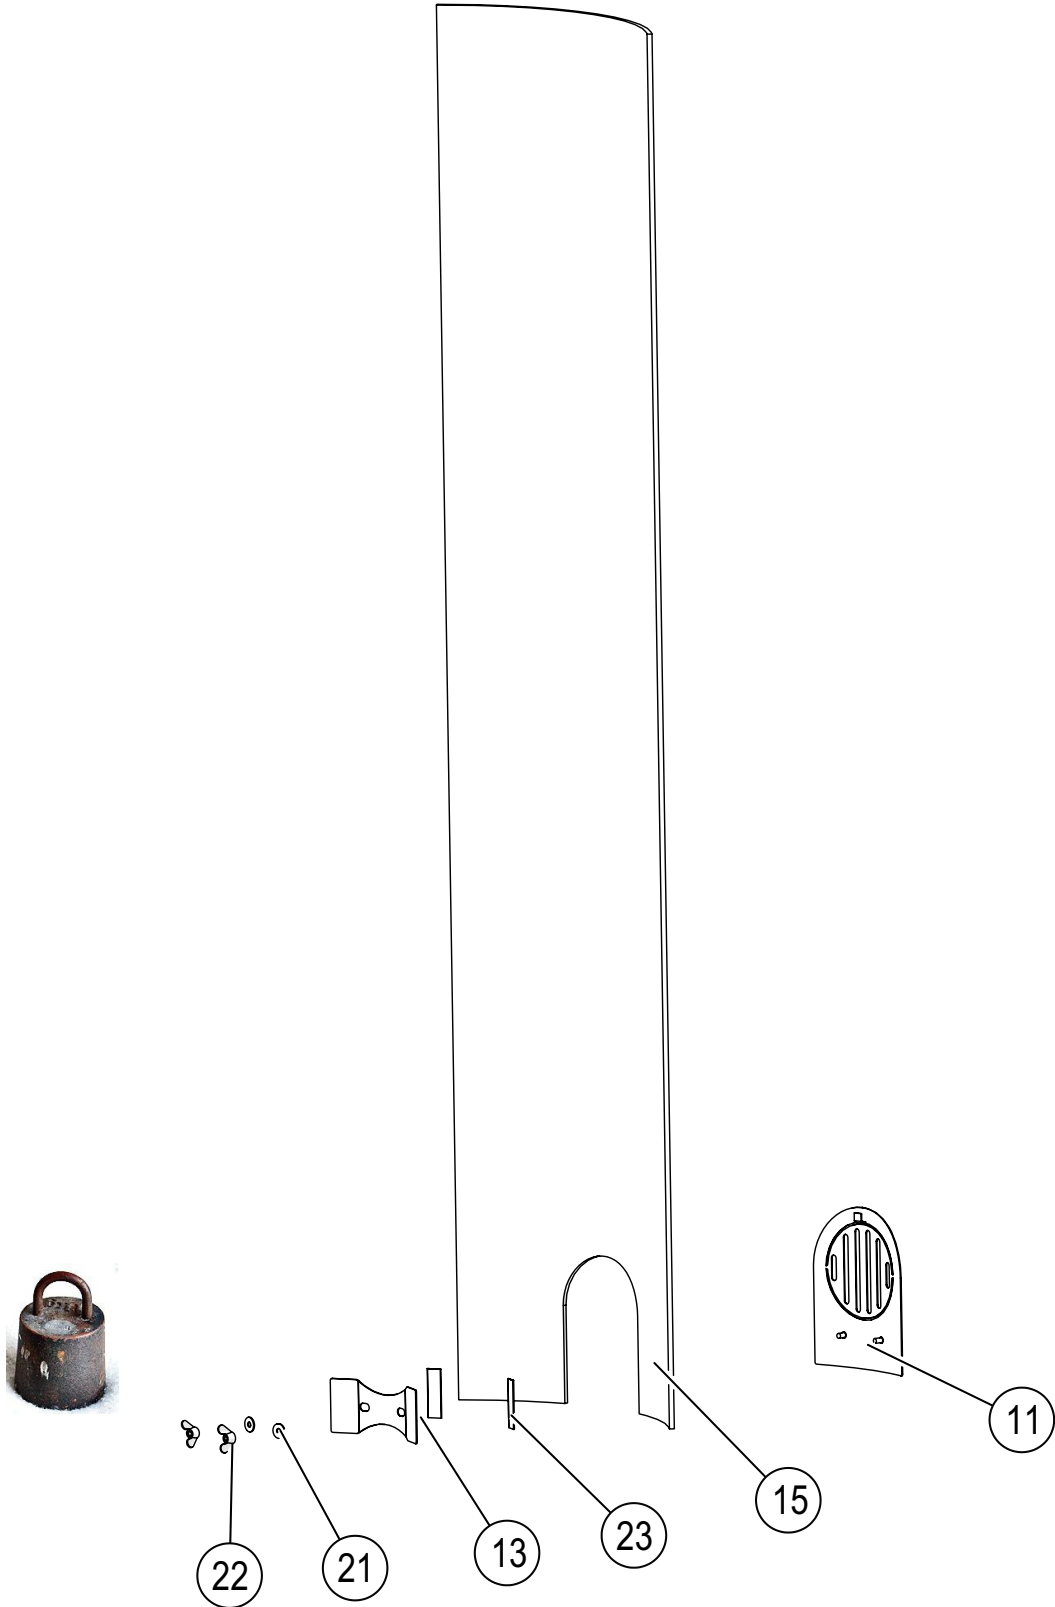

Lotus · Prestige
Magic
86025

Version 5 18.10.2018

1 1x

2 1x 86-0061

3 1x 86-0063

4 1x 86-0060

5 6x 86-0000

6 5x 86-0005

23 2x P-110010
ø10mm x 70mm

25 2x P110006
ø6mm x 536mm

26 3x B-010004

NB! For turntable positioning

Remove transport safety

①

1 x B510830
M8x30

②

1 (2)x
B550830

③

4 x B360816
M8x16

360°

90°

90°

45°

45°

Option 1

Option 2

NB! For air connection

- ① 
4 x B360810
M8x10
- ② 
8634 Air studs
- ③ 
P110010 Rope seal
- ④ 
8636 Air studs w. flange

NB! For Glass plate

2

1

4x