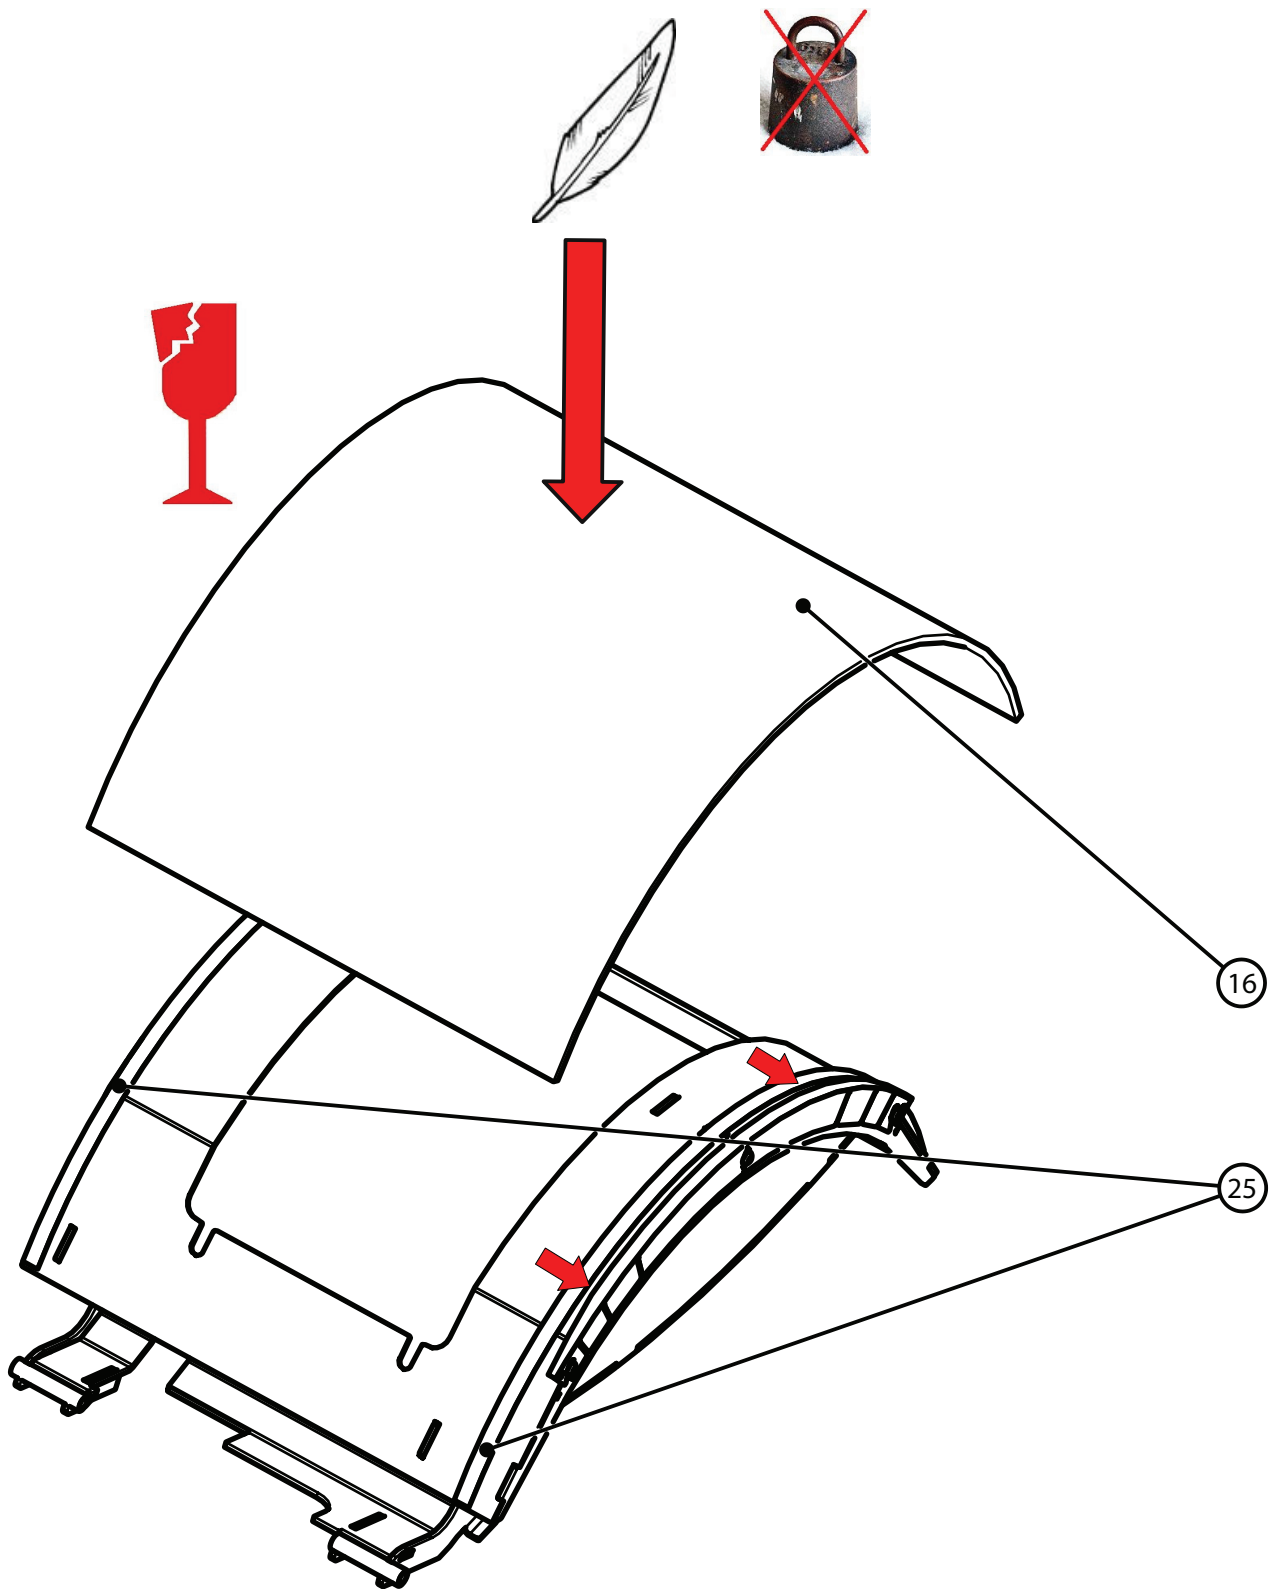

1 (2)x
B550830

③

4 x B360816
M8x16

360°

90°

90°

45°

45°

Option 1

Option 2

NB! For air connection

- ① 
4 x B360810
M8x10
- ② 
8634 Air studs
- ③ 
P110010 Rope seal
- ④ 
8636 Air studs w. flange

NB! For Glass plate

2

1

4x