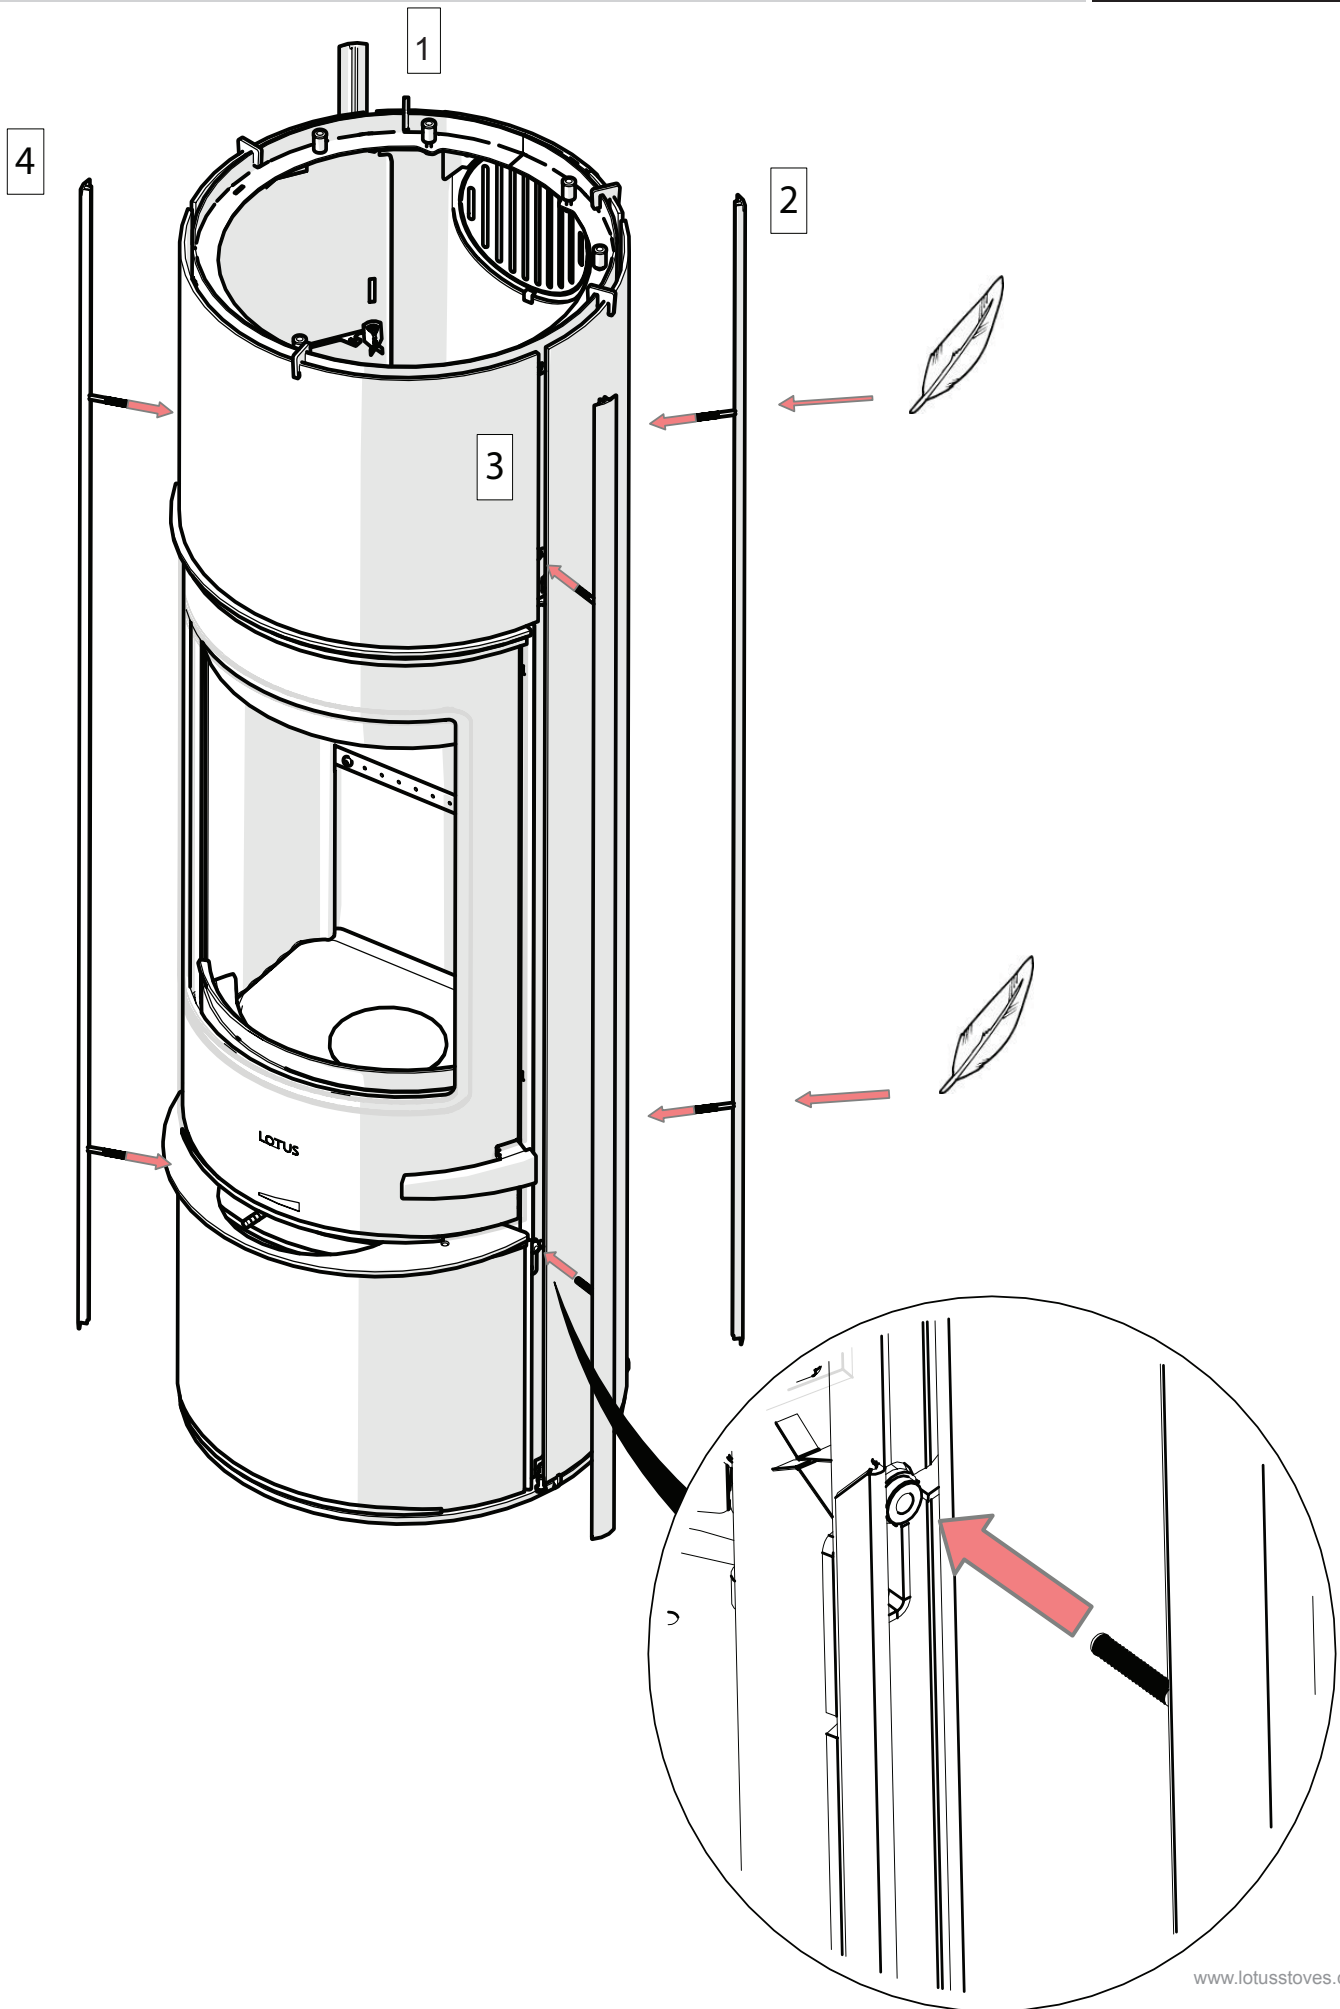

1 (2)x
B550830

③

4 x B360816
M8x16

360°

90°

90°

45°

45°

Option 1

Option 2

NB! For air connection

- ① 
4 x B360810
M8x10
- ② 
8634 Air studs
- ③ 
P110010 Rope seal
- ④ 
8636 Air studs w. flange

NB! For Glass plate

2

1

4x