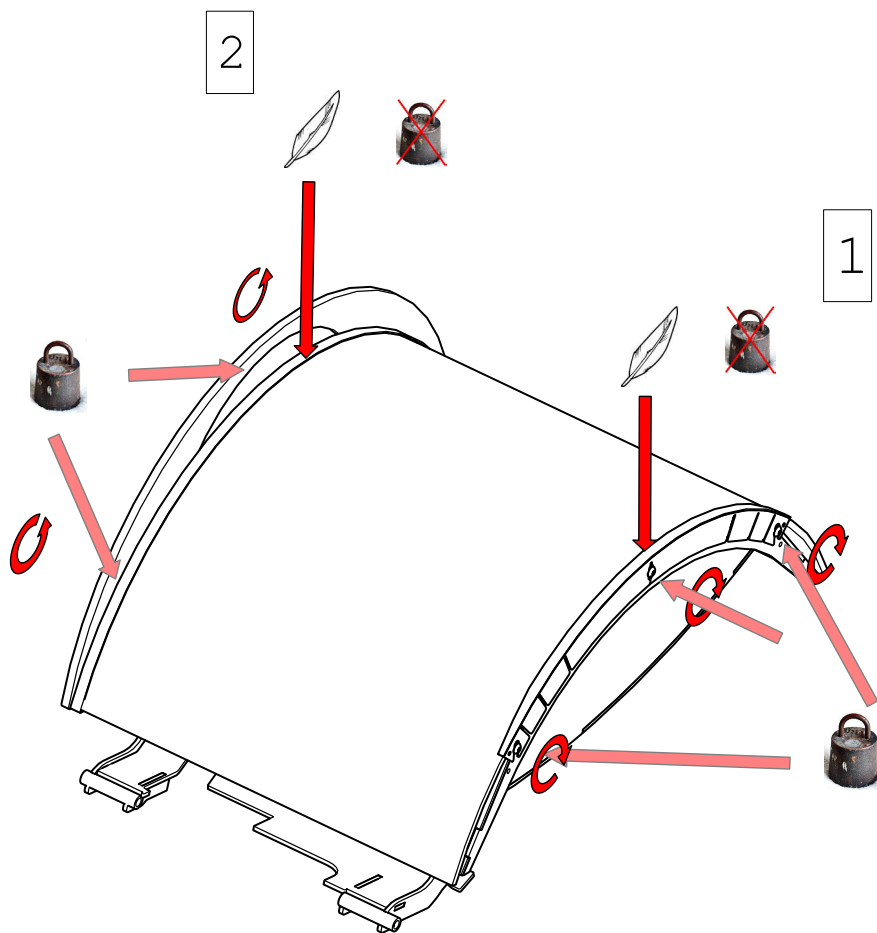

1 (2)x
B550830

③

4 x B360816
M8x16

360°

90°

90°

45°

45°

Option 1

Option 2

NB! For air connection

- ① 
4 x B360810
M8x10
- ② 
8634 Air studs
- ③ 
P110010 Rope seal
- ④ 
8636 Air studs w. flange

NB! For Glass plate

2

1

4x