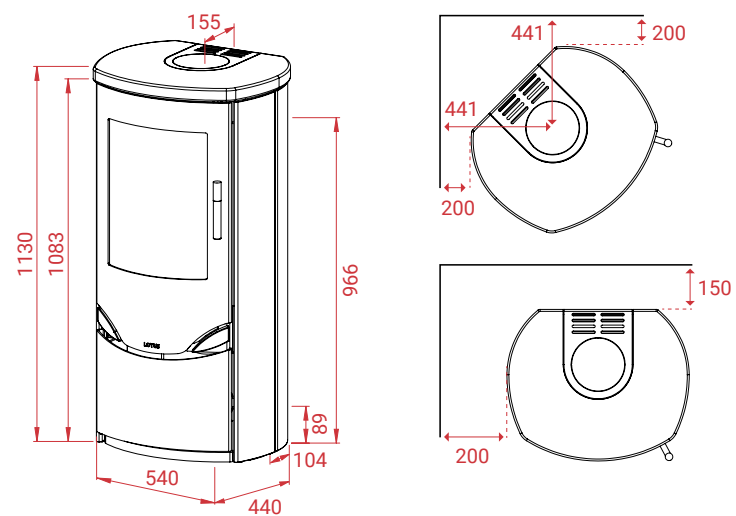

A

10
years
Guarantee

-  239 kg
-  12 Pa
-  6 kW
-  3-8 kW
-  30 - 120 m²

Mg/M³ 28

 2,1 kg

 79%

 **LOTUS**
QUALITY FIRST

Prio 5 Indian Night