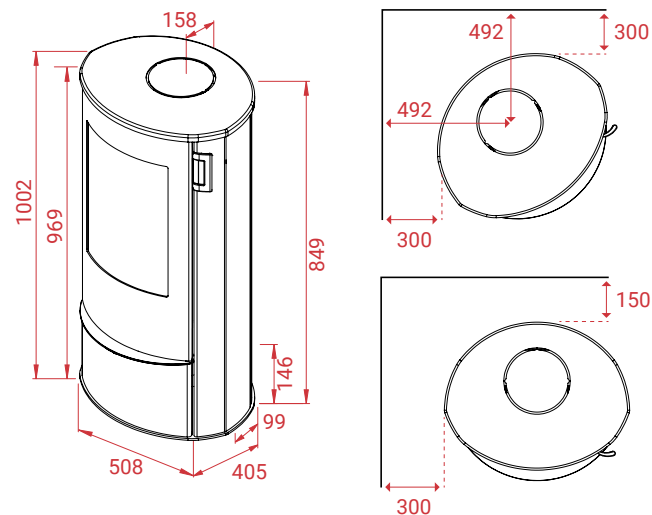

Liva 5 Soapstone

Black door

A

- 134 kg
- 12 Pa
- 5 kW
- 3-7 kW
- 30 - 120 m²

Mg/M³ 27

1,7 kg

78%

Liva 5