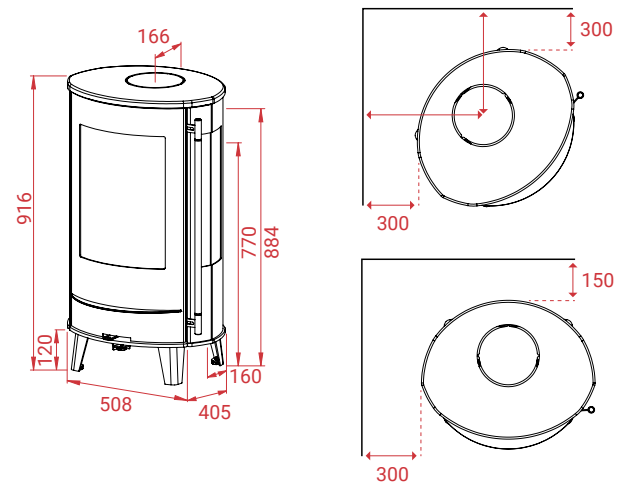

- 114 kg
- 12 Pa
- 5 kW
- 3-7 kW
- 30 - 120 m²

Mg/M³ 27

1,7 kg

78%

Liva 9 G Base

See the stoves online:

Other models in the series:

- | | |
|----------------------|-----------------------|
| Liva 5 | Liva 6 G |
| Liva 5 G | Liva 6 S Indian Night |
| Liva 5 S Grey | Liva 6 S Grey |
| Liva 5 S Black | Liva 6 S Black |
| Liva 5 Sand Grey | Liva 7 G |
| Liva 5 Sand Black | Liva 8 G |
| Liva 6 | |