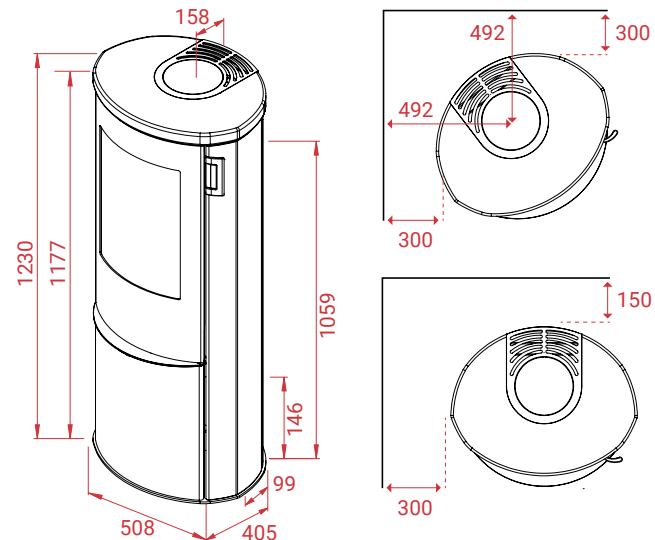

Liva 6 Indian Night

A

-  192 kg
-  12 Pa
-  5 kW
-  3-7 kW
-  30 - 120 m²

Mg/M³ 27

 1,7 kg

 78%

Liva 6 S Indian Night

See the stoves online: