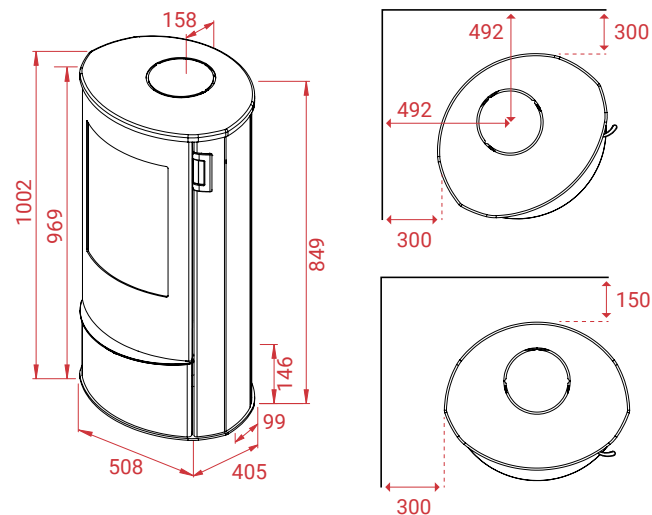

Liva 5

A

- 134 kg
- 12 Pa
- 5 kW
- 3-7 kW
- 30 - 120 m²

- Mg/M³** 27
- 1,7 kg
- 78%

Liva 5

See the stoves online:

Other models in the series:

- Liva 5 G
- Liva 5 Grey
- Liva 5 Black
- Liva 5 Sand Grey
- Liva 5 Sand Black
- Liva 6
- Liva 6 G
- Liva 6 Indian Night
- Liva 7 G
- Liva 8
- Liva 9 G Base