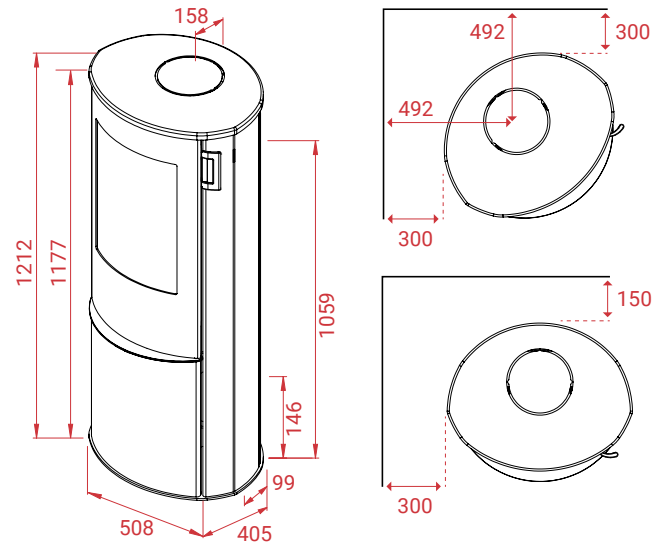

Liva 6 G

-  150 kg
-  12 Pa
-  5 kW
-  3-7 kW
-  30 - 120 m²

- Mg/M³** 27
-  1,7 kg
-  78%

Liva 6

See the stoves online:

Other models in the series:

- | | |
|----------------------|-----------------------|
| Liva 5 | Liva 6 S Indian Night |
| Liva 5 G | Liva 6 S Grey |
| Liva 5 S Grey | Liva 6 S Black |
| Liva 5 S Black | Liva 6 S Black |
| Liva 5 Sand Grey | Liva 7 G |
| Liva 5 Sand Black | Liva 8 G |
| Liva 6 G | Liva 9 G Base |