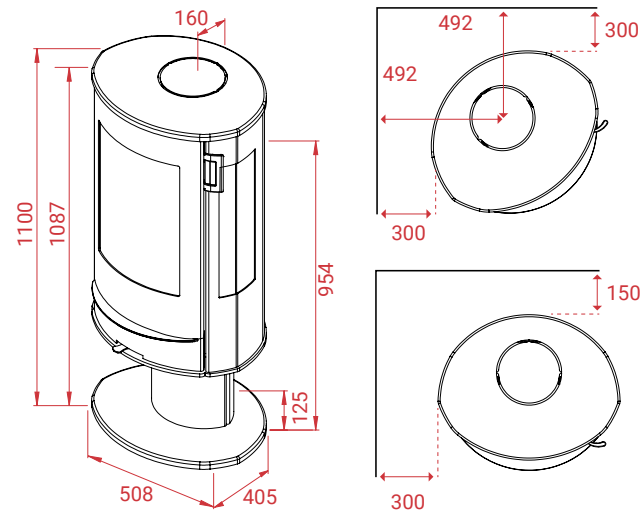

Liva 7 G

-  157 kg
-  12 Pa
-  5 kW
-  3-7 kW
-  30 - 120 m²

- Mg/M³** 27
-  1,7 kg
-  78%

Liva 7 G

See the stoves online:

Other models in the series:

- | | |
|----------------------|-----------------------|
| Liva 5 | Liva 6 G |
| Liva 5 G | Liva 6 S Indian Night |
| Liva 5 S Grey | Liva 6 S Grey |
| Liva 5 S Black | Liva 6 S Black |
| Liva 5 Sand Grey | Liva 8 G |
| Liva 5 Sand Black | Liva 9 G Base |
| Liva 6 | |