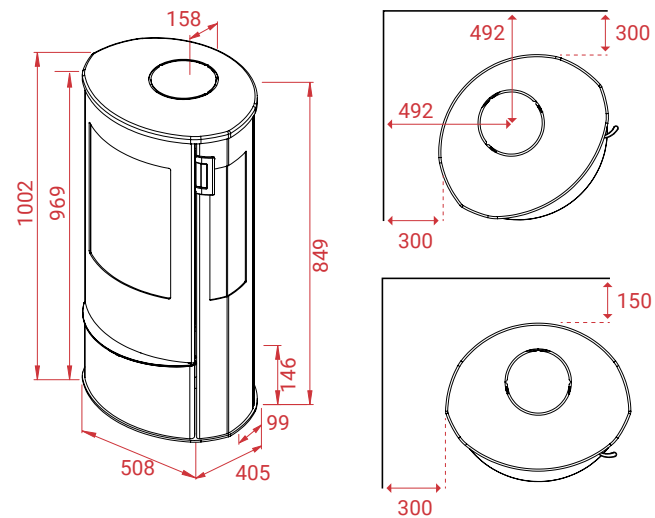

Liva 5 G

A

- 135 kg
- 12 Pa
- 5 kW
- 3-7 kW
- 30 - 120 m²

Mg/M³ 27

1,7 kg

78%

Liva 5 G

See the stoves online: