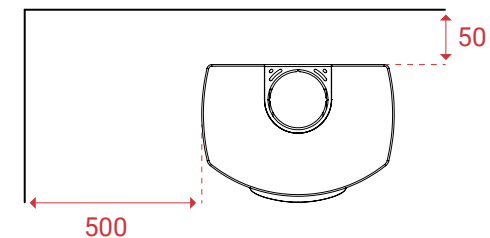

www.lotusstoves.com

Email info@lotusstoves.com

GasLine 20 Indian Night

10
years
Guarantee

-  122 kg
-  2,7 - 4,3 kW
-  25 - 110 m²
-  Natural Gas
-  Propan Gas

 **LOTUS**
QUALITY FIRST

GasLine 20 Indian Night