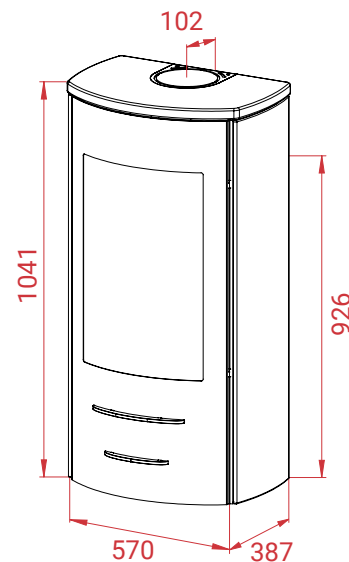

www.lotusstoves.com

Email info@lotusstoves.com

GasLine 20 Indian Night

10
years
Guarantee

-  122 kg
-  2,7 - 4,3 kW
-  25 - 110 m²
-  Natural Gas
-  Propan Gas

 **LOTUS**
QUALITY FIRST

GasLine 20 Indian Night