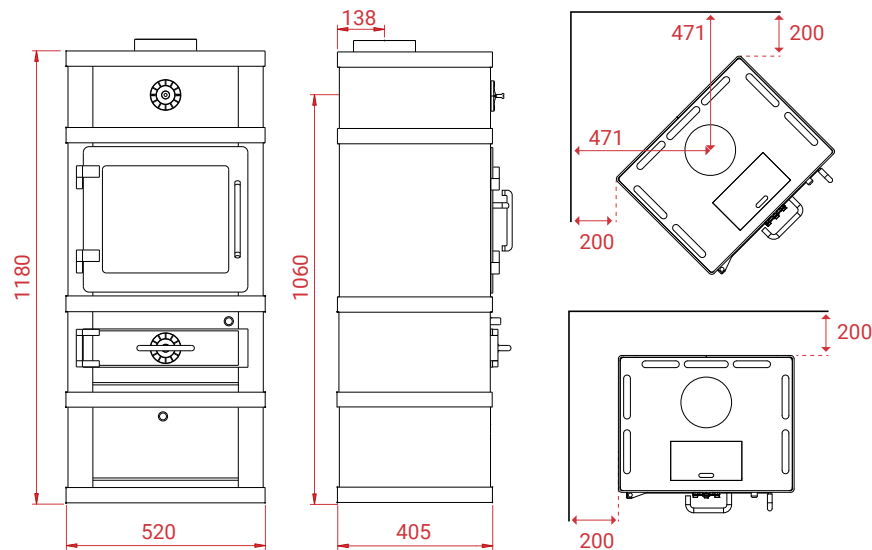

Email info@lotusstoves.com

2060/2660

A+

- 189 kg
- 12 Pa
- 8 kW
- 3-10 kW
- 30 - 160 m²

Mg/M³ 29

2,4 kg

81%

2060/2660