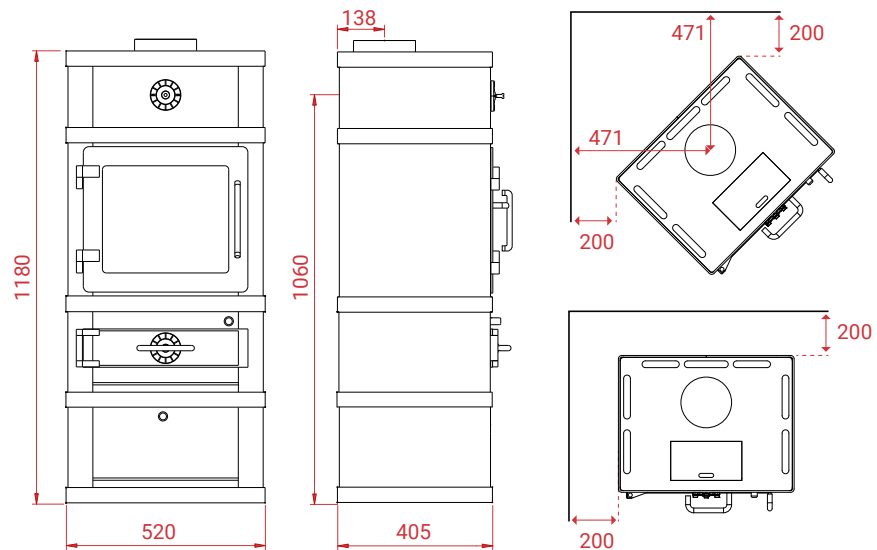

Email info@lotusstoves.com

2060/2660

A+

- 189 kg
- 12 Pa
- 8 kW
- 3-10 kW
- 30 - 160 m²

Mg/M³ 29

2,4 kg

81%

2060/2660