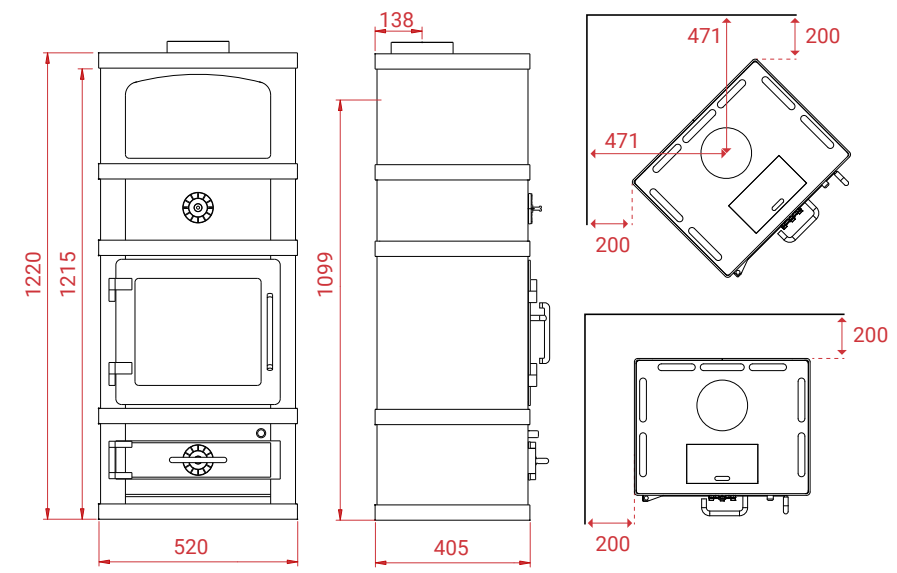

- 222 kg
- 12 Pa
- 8 kW
- 3-10 kW
- 30 - 160 m²

- **Mg/M³** 29
- 2,4 kg
- 81%

2060/2260